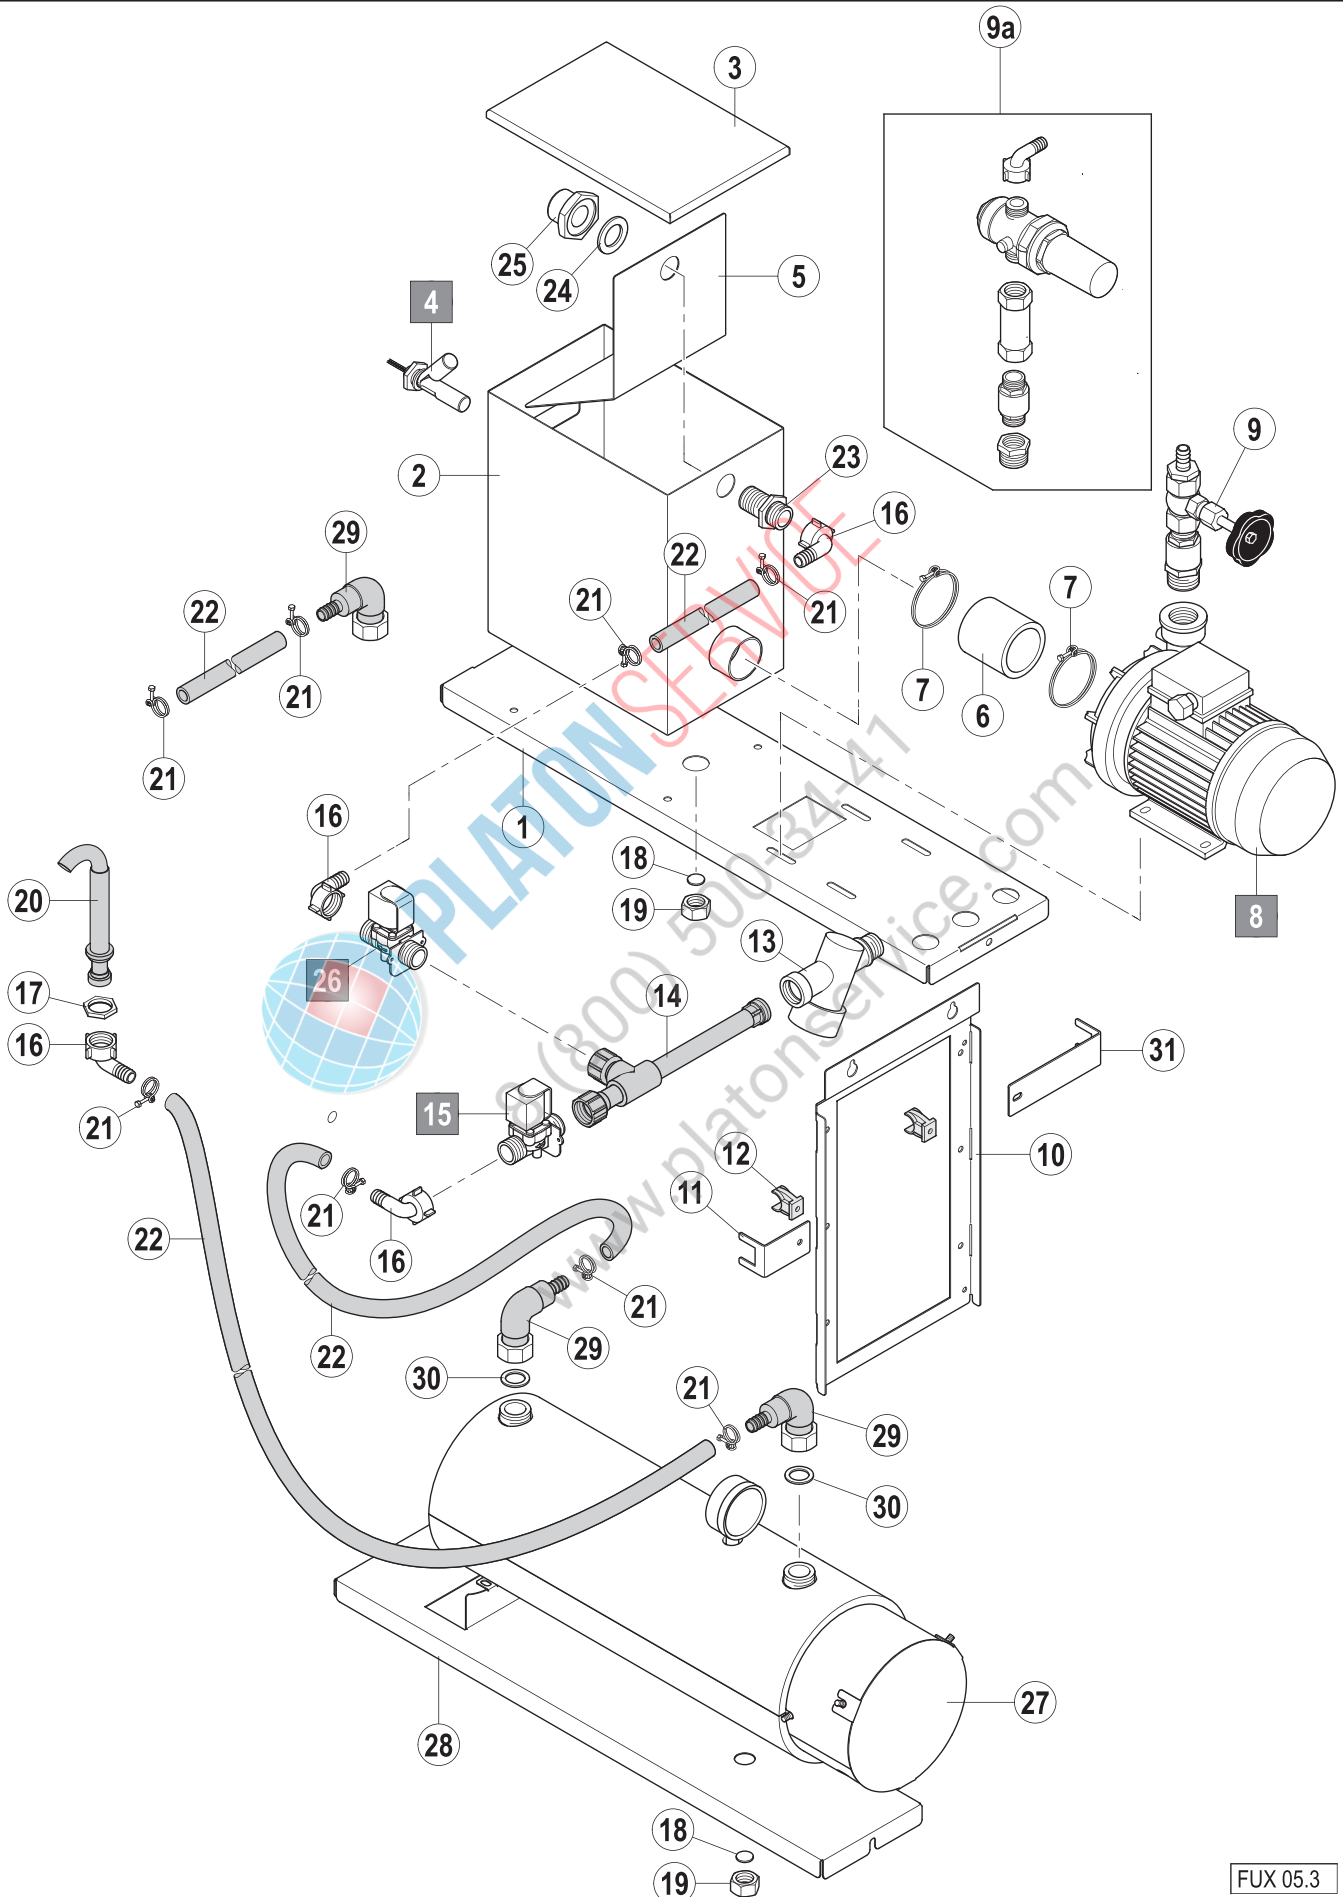

05.3

FUX 05.3

Pos.	A	B [mm]		C (D) [mm]	Bemerkung / Remarks / Remarques
		612	760		
01		01-245316-004	01-245316-005		
02		01-291153-001	=		
03		01-291152-001	=		
04		00-735171-002	=		
05		01-291323-001	=		
06		00-693255-003	=		
07		00-323945-072	=		
08		00-897662-...	=		siehe Schaltplan / see wiring diagram / voir schéma de câblage
09		01-241859-001	=		
09a		01-241859-002	=		alternativ / alternative / alternative
10		01-291121-001	=		
11		01-291324-001	=		
12		00-228810-002	=		
13		00-774810-001	=		
14		01-291004-004	=		
15		00-297808-010	=		
16		00-299240-001	=		
17		01-297808-008	=		
18		00-168611-022	=		
19		00-600588-000	=		
20		00-693299-001	=		
21		00-323945-022	=		
22		01-245571-003	=		
23		01-245850-001	=		
24		00-172986-027	=		
25		00-774670-001	=		
26		00-297808-012	=		
27		01-245506-009	=		
28		01-245923-001	01-245923-002		
29		00-897694-001	=		
30		00-168611-003	=		
31		01-291324-002	=