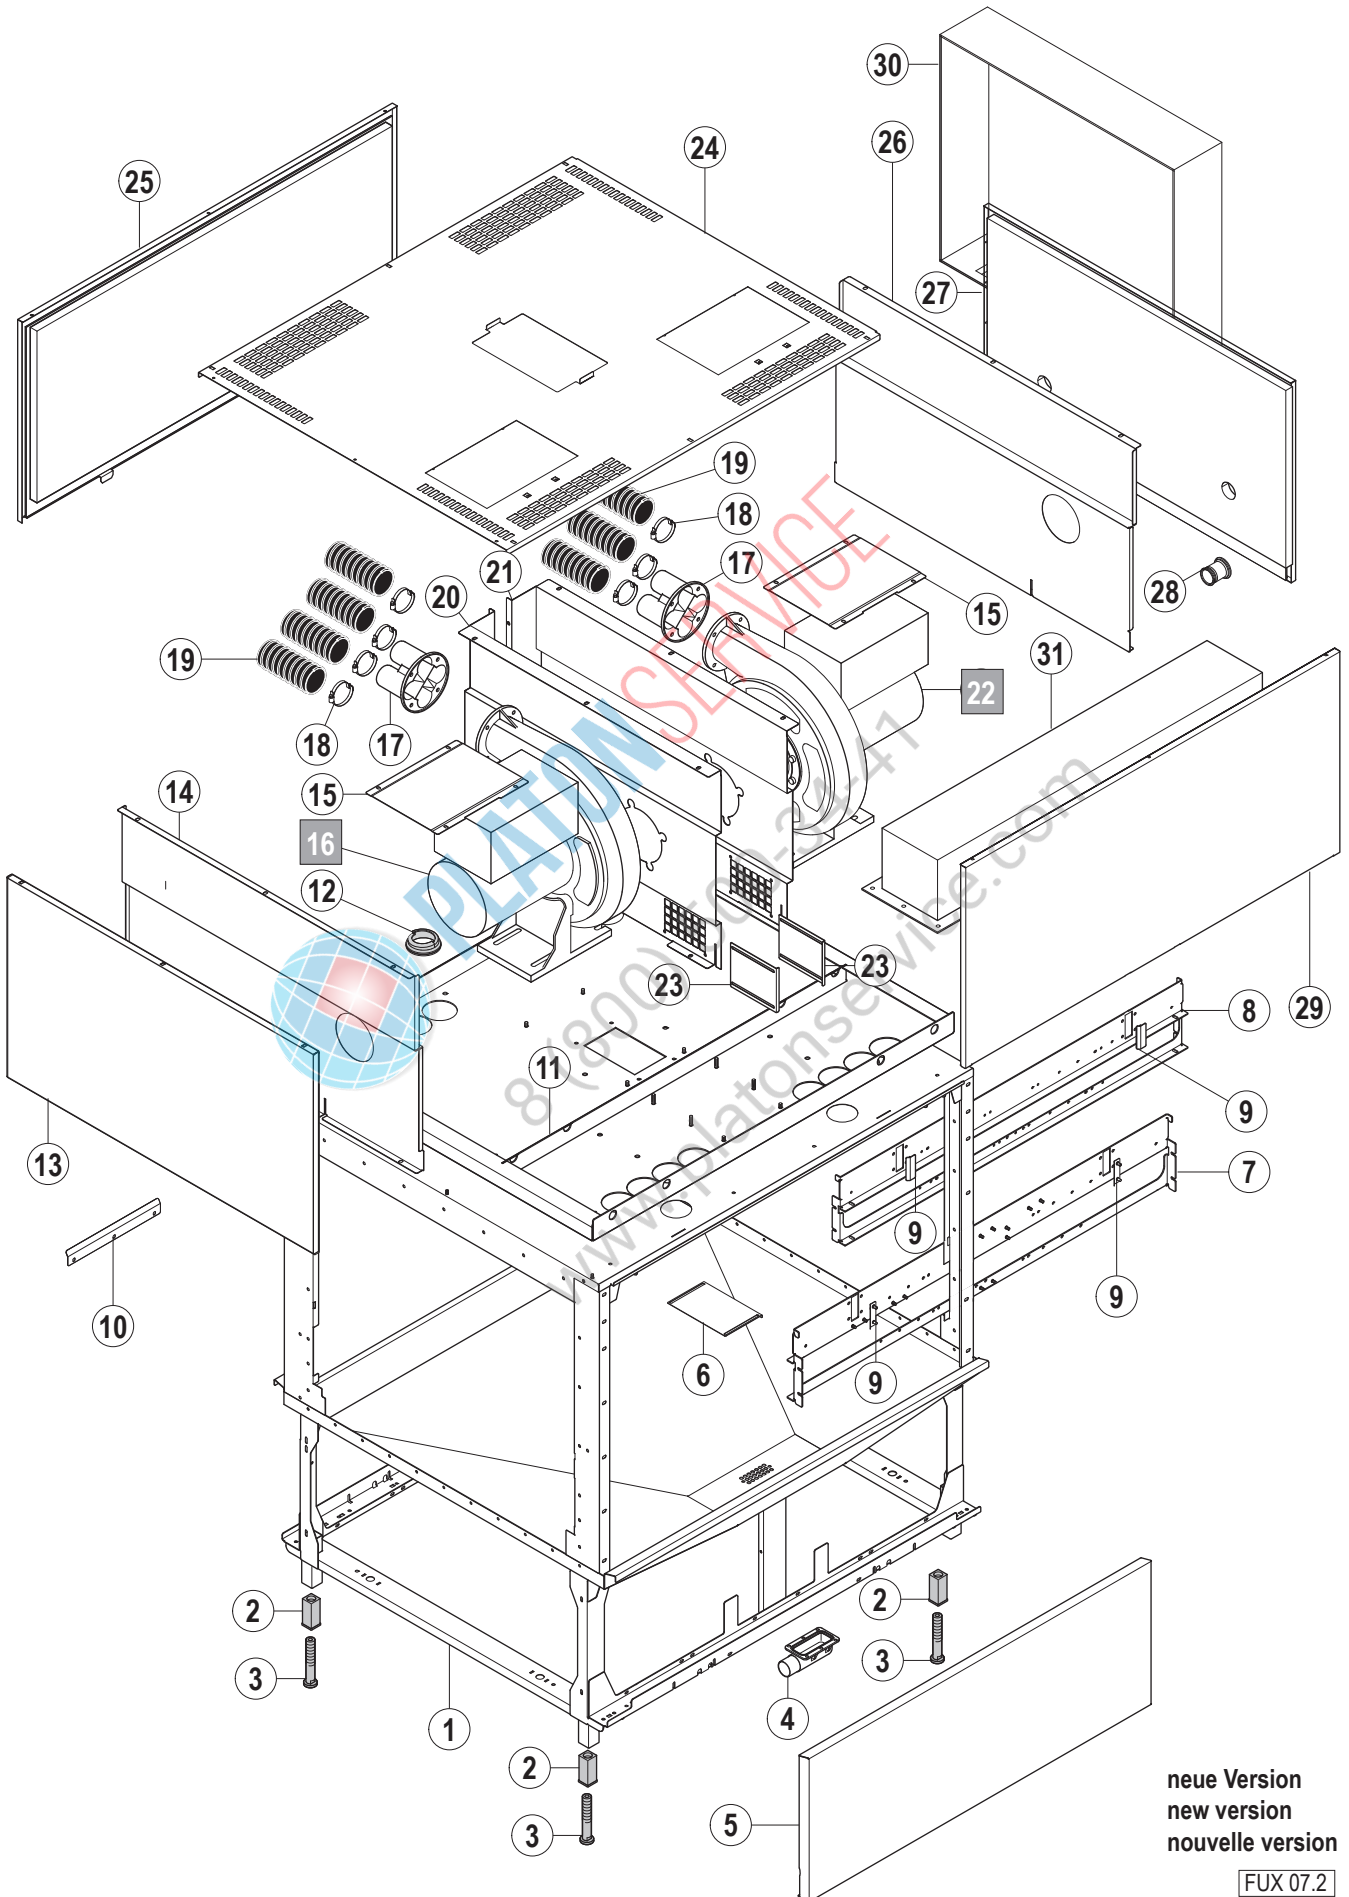

07.2

Pos.	A	B [mm]		C (D) [mm]	Bemerkung / Remarks / Remarques
		612	760		
01		01-299833-014	01-299833-017		
02		00-325008-001	=		
03		00-325007-001	=		
04		00-325529-001	=		
05		01-245190-021	=		
06		01-291274-001	=		
07		01-296998-002	=		
08		01-296998-001	=		
09		01-296887-001	=		
10		01-245769-001	=		
11		01-518221-003	01-518221-004		
12		01-296885-001	=		
13		01-518364-001	01-518364-002		
14		01-244683-006	01-244683-008		
15		01-296895-001	=		
16		01-243580-006	=		
17		01-296761-001	=		
18		00-869038-001	=		
19		00-783812-001	=		
20		01-296897-003	01-296897-004		
21		01-296896-003	01-296896-004		
22		01-243580-005	=		
23		01-291274-008	=		
24		01-518222-003	01-518222-004		
25		01-518363-001	=		
26		01-244683-005	01-244683-007		
27		01-518365-001	01-518365-002		
28		00-325186-001	=		
29		01-518362-001	=		
30		01-296511-001	01-296511-002		
31		01-299222-001	=		DS
		01-299222-002	=		DSK
		01-299222-003	=		ohne Trocknung / without drying / sans séchage

07.2