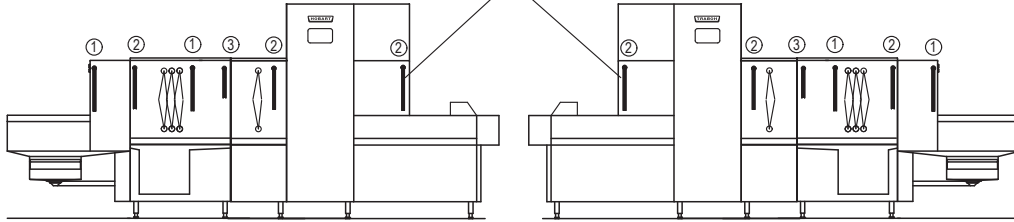

A-F

nur bei TBR / only TBR / seule TBR