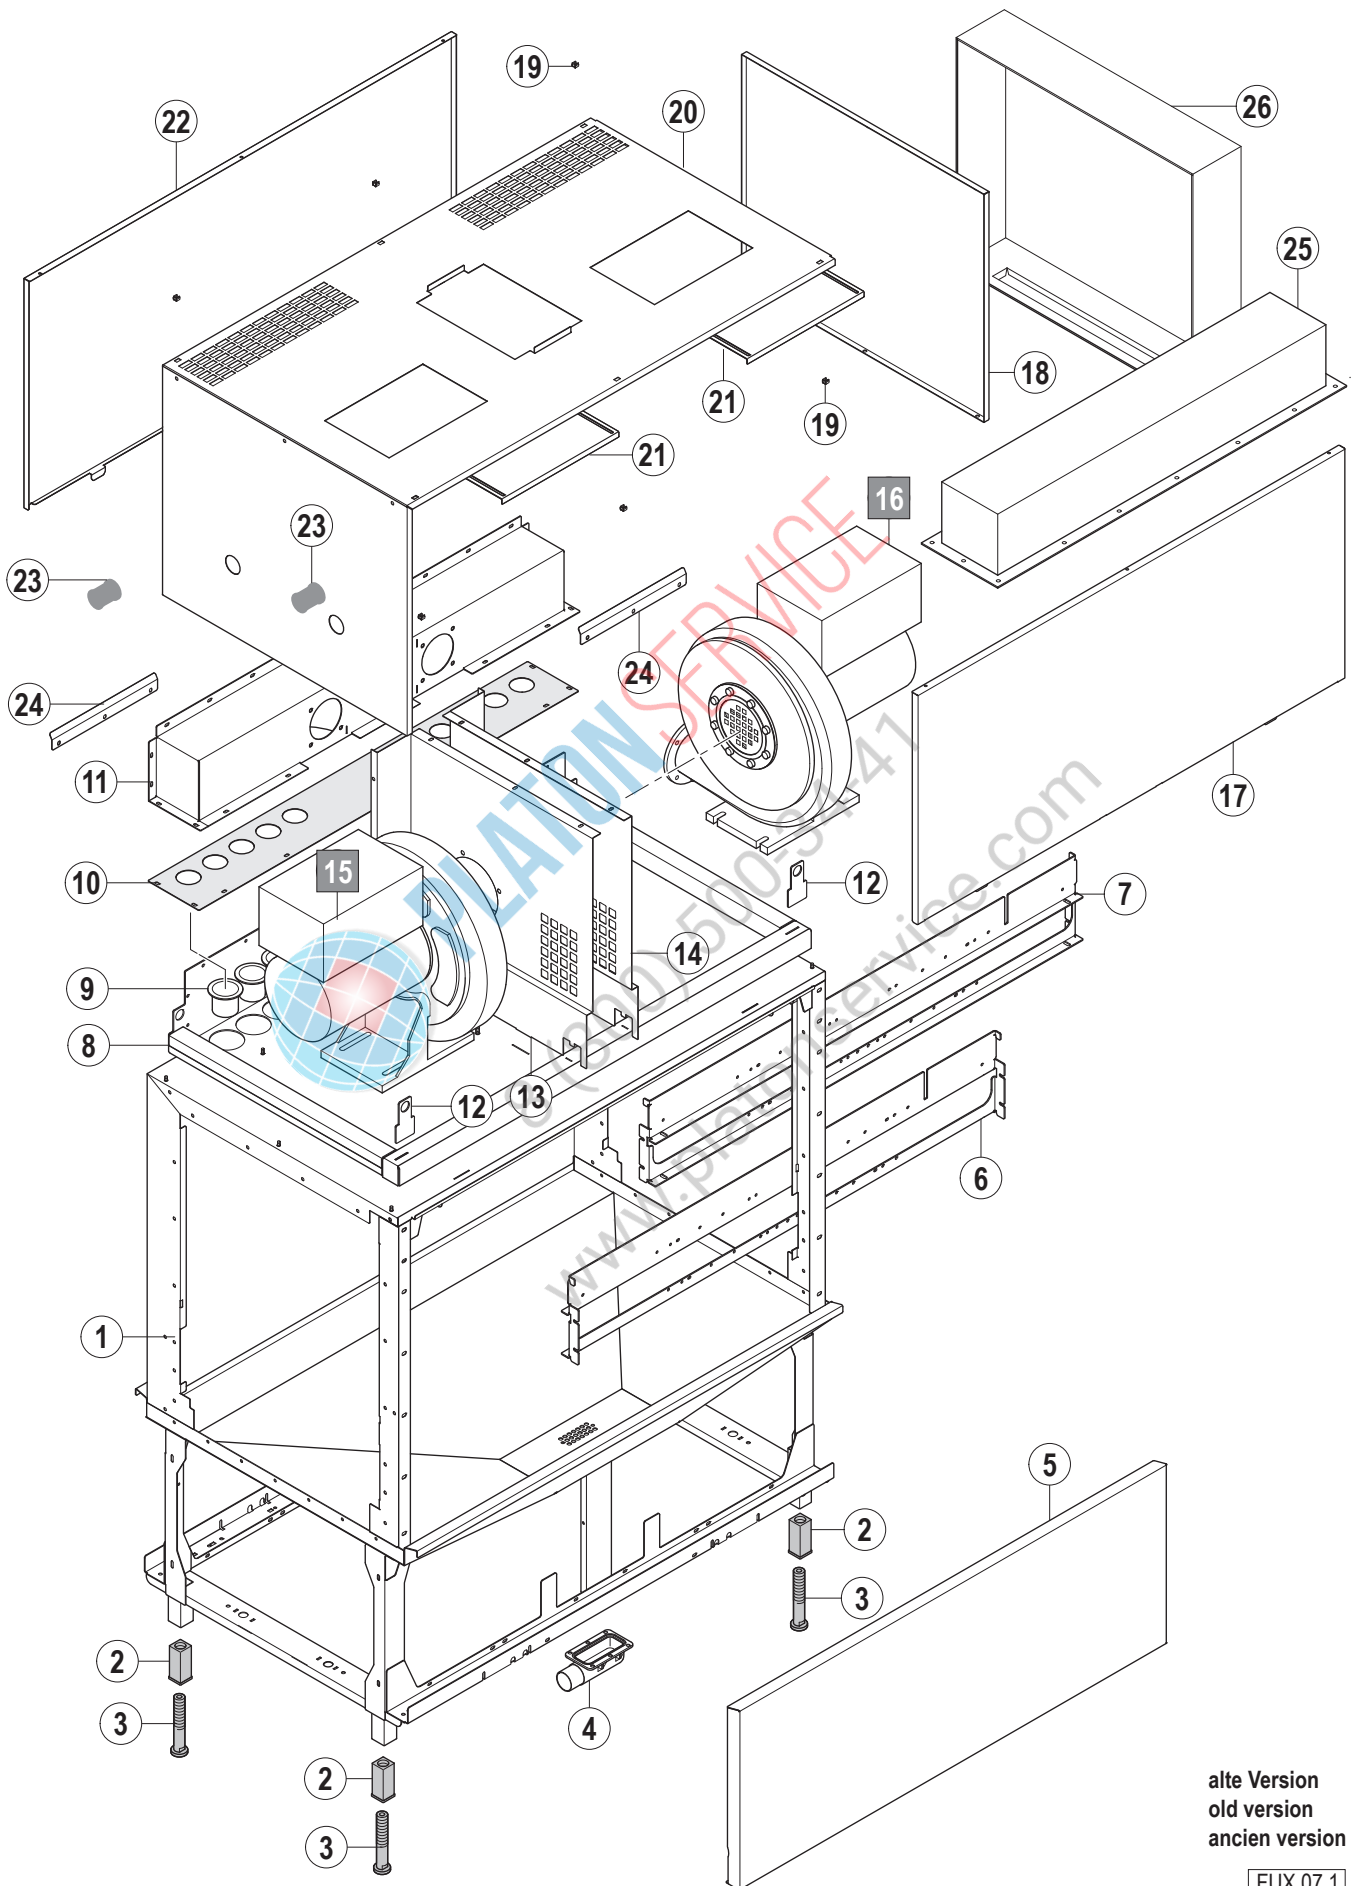

07.1

alte Version
old version
ancien version

FUX 07.1

Pos.	A	B [mm]		C (D) [mm]	Bemerkung / Remarks / Remarques
		612	760		
01		01-299833-004	01-299833-007		
02		00-325008-001	=		
03		00-325007-001	=		
04		00-325529-001	=		
05		01-245190-021	=		
06		01-245011-011	=		
07		01-245011-011	=		
08		01-299223-003	01-299223-004		
09		01-299805-003	=		
10		01-299212-001	=		
11		01-299211-001	=		
12		01-299213-001	=		
13		01-299219-003	01-299219-004		
14		01-299218-003	01-299218-004		
15		01-243580-004	=		
16		01-243580-001	=		
17		01-245244-006	=		
18		01-299214-002	01-299214-004		
19		00-774336-002	=		
20		01-299225-003	01-299225-004		
21		01-299229-001	=		
22		01-245244-005	=		
23		00-325186-001	=		
24		01-245769-001	=		
25		01-299222-001	=		DS
		01-299222-002	=		DSK
		01-299222-003	=		ohne Trocknung / without drying / sans séchage
26		01-296511-001	01-296511-002