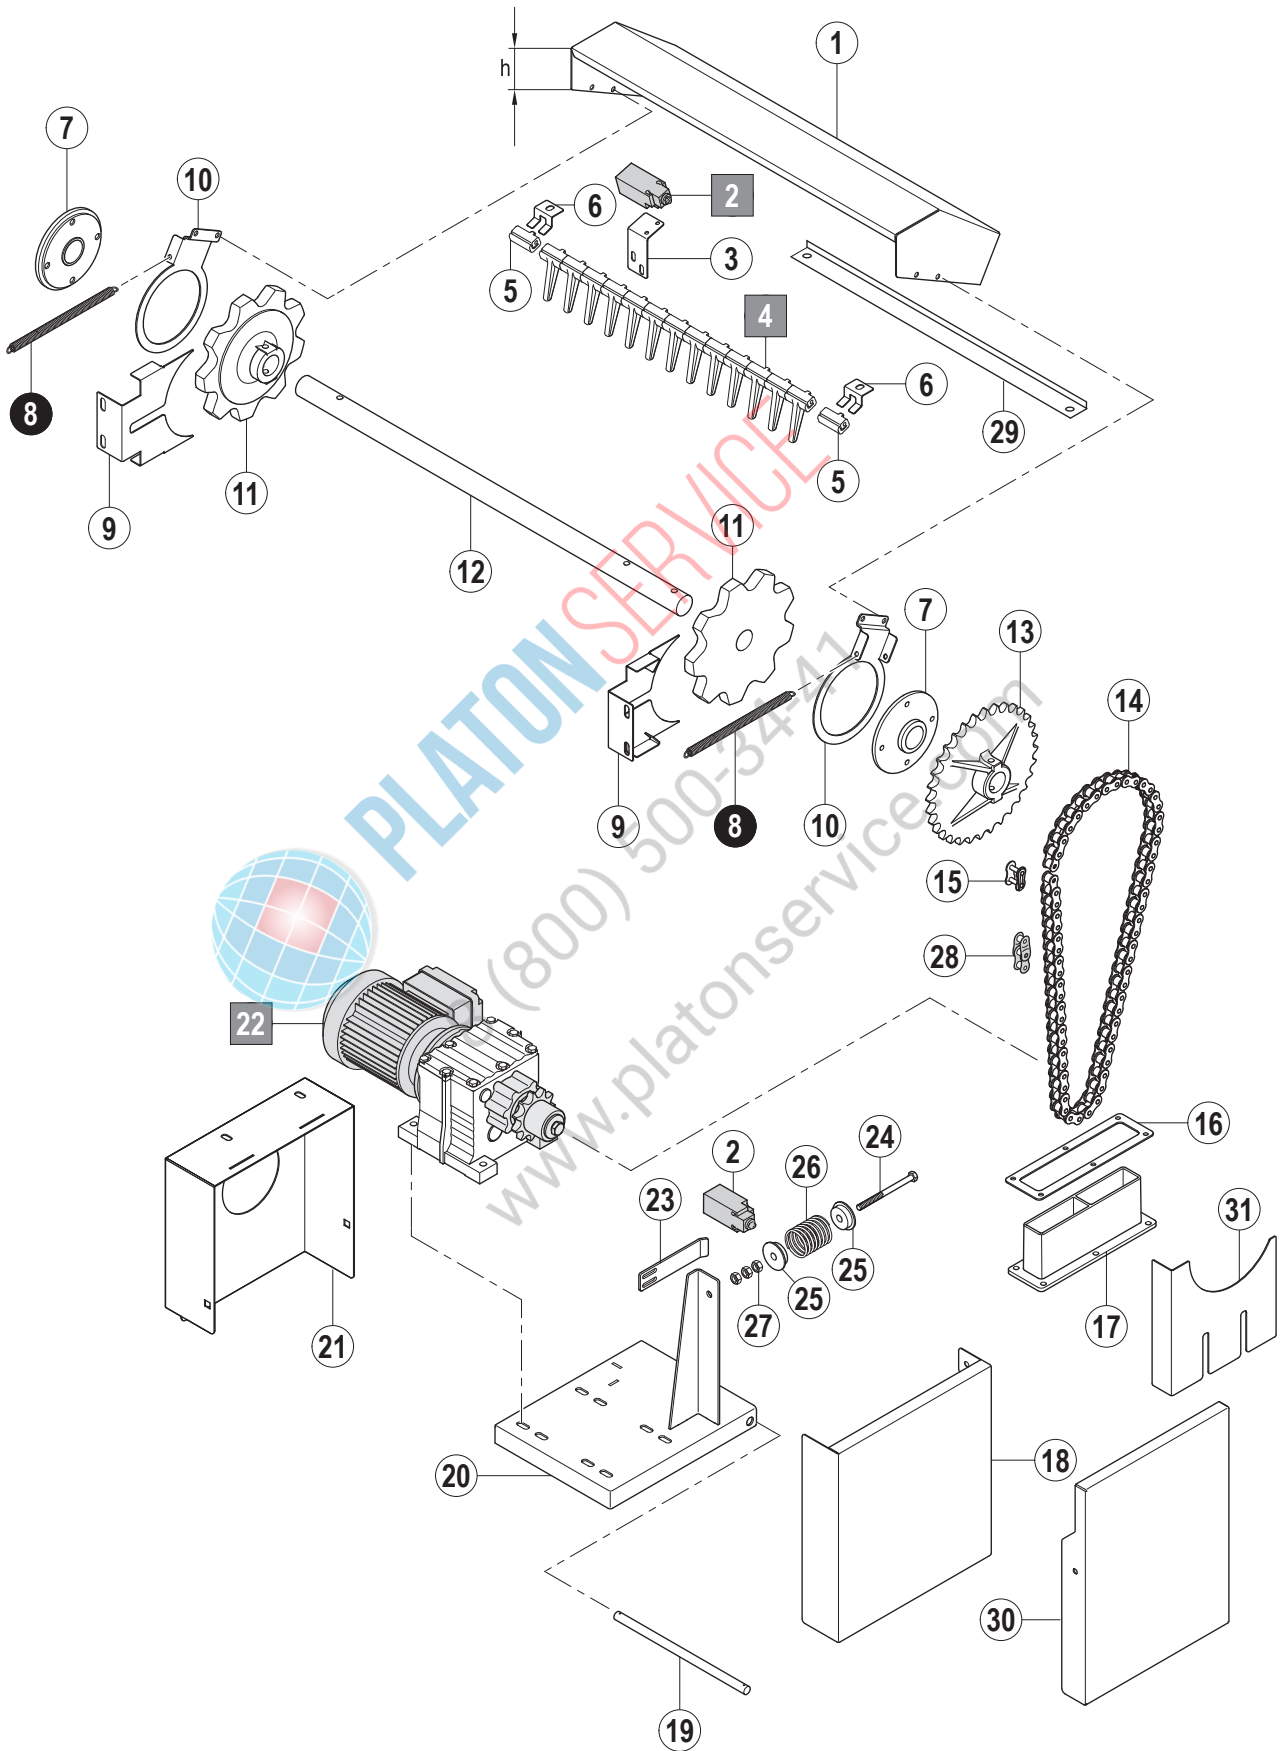

09.2

Pos.	A	B [mm]		C (D) [mm]	Bemerkung / Remarks / Remarques
		612	760		
01		01-245220-001	01-245220-003		h<75
		01-245220-002	01-245220-004		h=100
02		00-325189-003	=		
03		01-245311-001	=		
04		00-325477-001	=		
05		00-774641-001	=		
06		01-291000-001	=		
07		00-325243-001	=		
08		00-774828-001	=		
09		01-245935-001	=		
10		00-325242-001	=		
11		00-325034-001	=		9 Zähne / teeth / dents
		01-296623-001	=		9 Zähne / teeth / dents - CrNi / SST / Inox
		00-325035-001	=		6 Zähne / teeth / dents
12		01-245203-001	01-245203-002		
13		00-325036-001	=		
14		00-168703-001	=		
15		00-226485-000	=		
16		01-245360-001	=		
17		01-245359-001	=		
18		01-245218-001	=		
19		01-245412-001	=		
20		01-245352-002	=		
21		01-245576-001	=		
22		01-245344-...	=		siehe Schaltplan / see wiring diagram / voir schéma de câblage
23		01-245355-001	=		
24		00-602693-000	=		
25		00-229413-000	=		
26		00-227873-006	=		
27		00-602492-000	=		
28		00-377016-001	=		
29		01-245844-001	01-245844-002		
30		01-296037-001	=		
31		01-291768-001	=