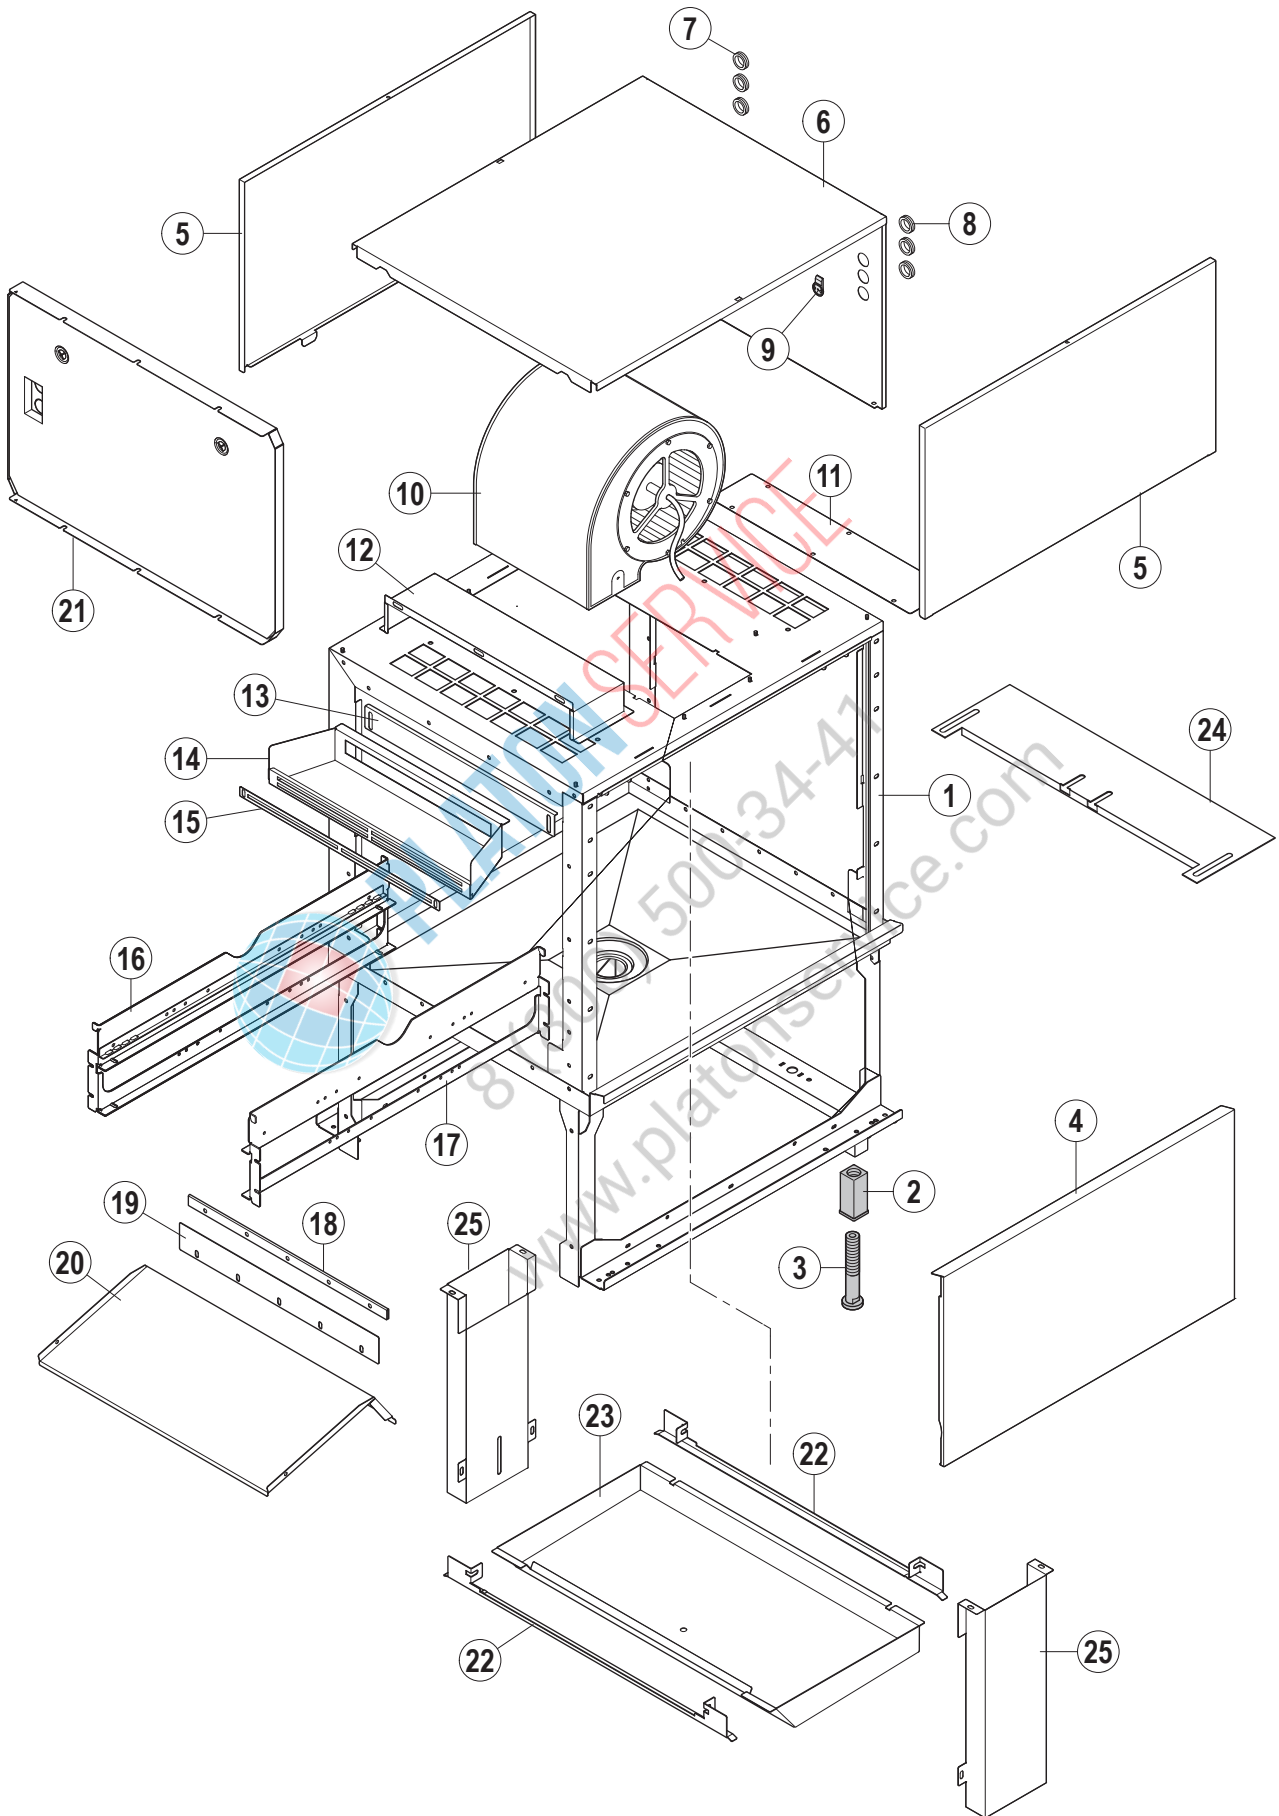

08.4

Pos.	A	B [mm]		C (D) [mm]	Bemerkung / Remarks / Remarques
		612	760		
01		01-245577-002	01-245577-004	560	
02		00-325008-001	=		
03		00-325007-001	=		
04		01-245190-001	=		
05		01-245244-003	=		
		01-245244-007	=		TBR
06		01-245808-001	01-245808-002		
		01-245808-005	01-245808-006		TBR
07		00-785565-004	=		
08		00-227748-004	=		
09		00-325037-001	=		
10		00-868902-001	00-868903-001		
11		01-245809-001	01-245809-002		
12		01-245321-001	01-245321-002		
13		01-245496-007	01-245496-008		
14		01-245805-001	01-245805-002		
15		01-245879-001	01-245879-002		
16		01-245782-002	=		
17		01-245782-001	=		
18		01-245324-001	01-245324-002		
19		01-245753-001	01-245753-002		
20		01-245239-001	01-245239-002		
21		01-291172-001	01-291172-002		
		01-291172-005	01-291172-006		TBR
22		01-245224-001	01-245224-002		
23		01-245223-002	01-245223-004		
24		01-291839-001	01-291839-002		
25		01-245778-002	=	560