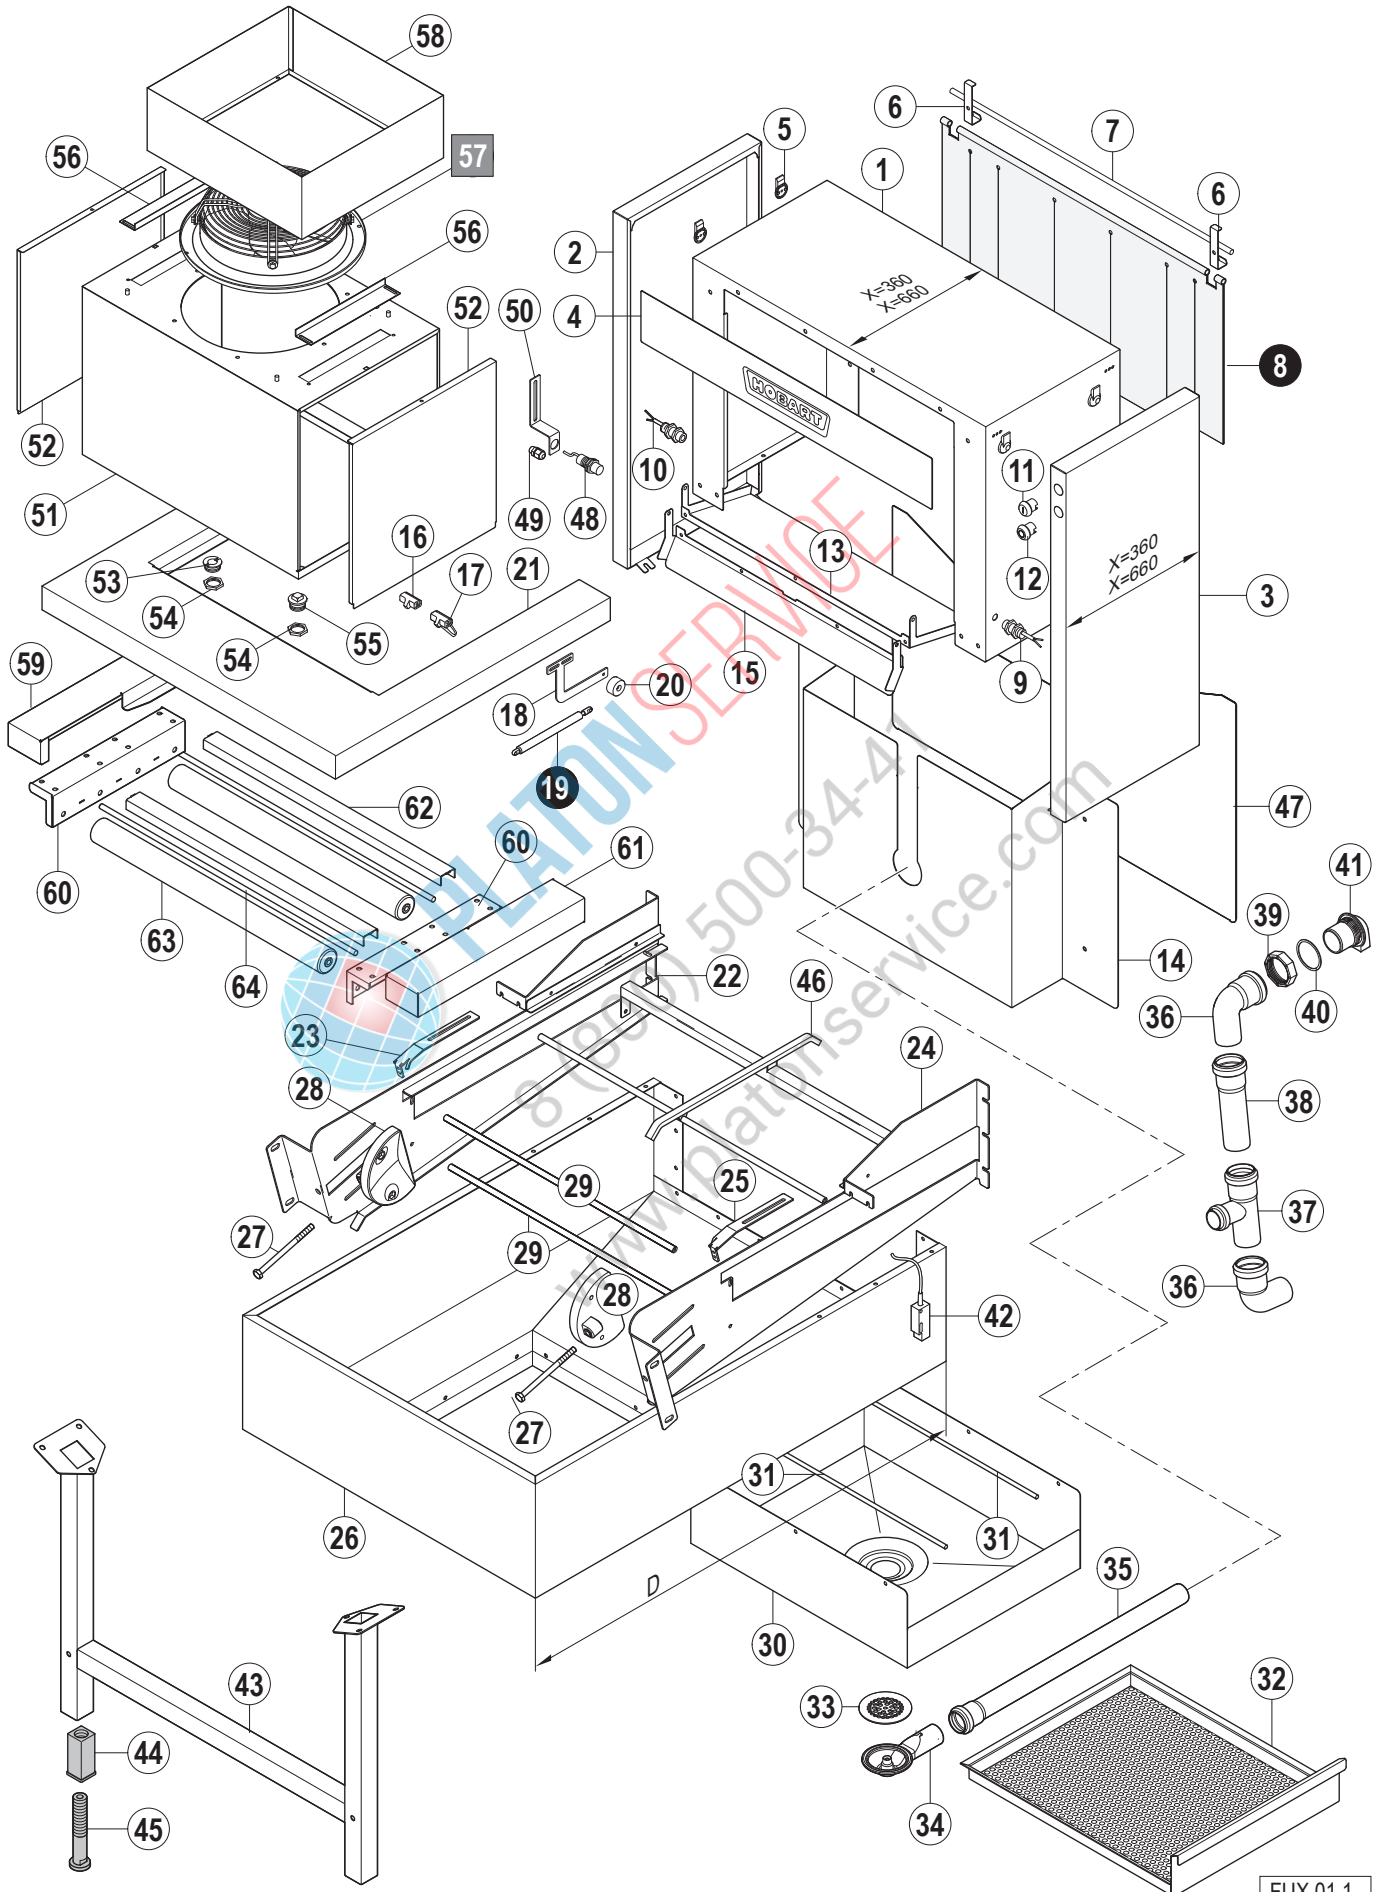

Loading section

Zone d'entrée

A Laufrichtung
Working direction
Sens de marche

B Bandbreite
Conveyor width
Largeur du convoyeur

C Durchlaufhöhe
Usable height
Hauteur de passage

D Länge
Length
Longueur

Pos.	A	B [mm]		C (D) [mm]	Bemerkung / Remarks / Remarques
		612	760		
01		01-245469-003	01-245469-007	560	x=360
		01-245469-018	01-245469-020	560	Absaugung / Exhaust extraction / Extraction des buées
		01-245468-014	01-245468-008	560	x=660
02		01-245756-004	=	560	x=360
		01-245756-012	=	560	x=660
03		01-245756-004	=	560	x=360
		01-245756-012	=	560	x=660
04		01-245247-001	01-245247-003		
05		00-325037-001	=		
06		01-245498-001	=		
07		01-245396-001	01-245396-003		
08		01-245398-004	01-245398-010	560	
09		00-695675-001	=		
10		00-695675-002	=		
11		00-887015-033	=		
12		00-887015-021	=		
13		01-245536-004	01-245536-005		x=360
		01-245536-012	01-245536-013		x=660
14		01-245601-001	01-245601-002		
15		01-245880-001	01-245880-002		
16		00-774641-001	=		
17		00-325477-001	=		
18		01-245578-001	=	---	
19		00-774756-001	=		
20		00-774714-001	=		
21		01-245475-003	01-245475-006	(800)	x=360
		01-245475-001	01-245475-004	(1100)	x=360
		01-245475-002	01-245475-005	(1400)	x=360
		01-245475-003	01-245475-006	(1100)	x=660
		01-245475-001	01-245475-004	(1400)	x=660
22		01-245474-003	=	(800)	x=360
		01-245474-001	=	(1100)	x=360
		01-245474-002	=	(1400)	x=360
		01-245474-005	=	(1100)	x=660
		01-245474-004	=	(1400)	x=660
23		00-774553-002	=		
24		01-245473-003	=	(800)	x=360
		01-245473-001	=	(1100)	x=360
		01-245473-002	=	(1400)	x=360
		01-245473-005	=	(1100)	x=660
		01-245473-004	=	(1400)	x=660
25		00-774553-001	=		
26		01-245477-001	01-245477-005	(500)	
		01-245477-004	01-245477-008	(800)	
		01-245477-002	01-245477-006	(1100)	
		01-245477-003	01-245477-007	(1400)	
27		00-604059-000	=		
28		00-774519-001	=		
		01-245921-001	=	(500)	links / left / gauche
		01-245921-002	=	(500)	rechts / right / droite