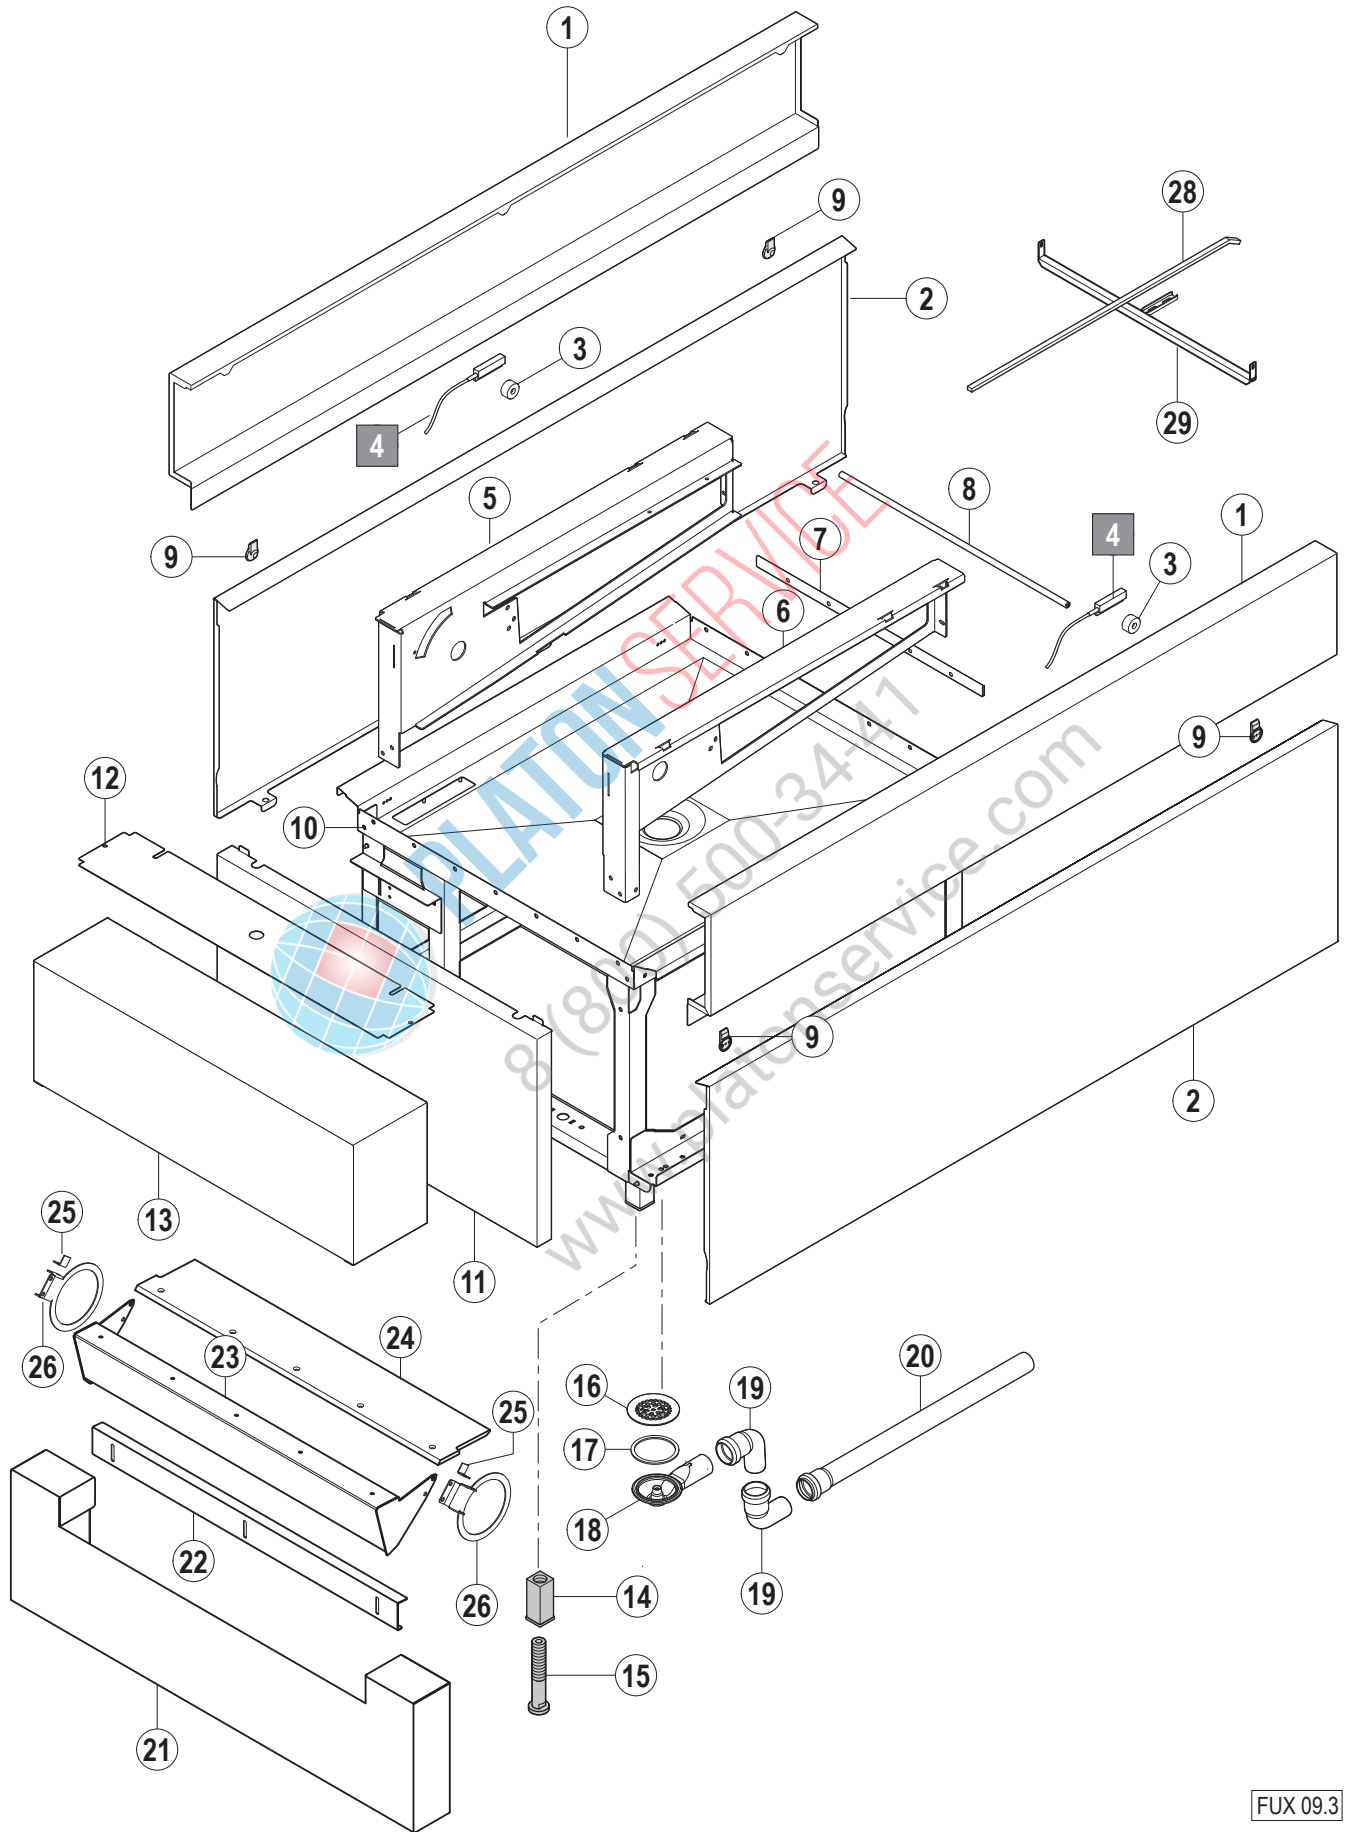

09.3

FUX 09.3

Pos.	A	B [mm]		C (D) [mm]	Bemerkung / Remarks / Remarques
		612	760		
01		01-245417-003	=	(800)	DS
		01-245417-004	=	(1100)	DS
		01-245417-005	=	(1400)	DS
		01-245417-007	=	(1700)	DS
02		01-245190-002	=	(800)	DS
		01-245190-005	=	(1100)	DS
		01-245190-006	=	(1400)	DS
		01-245190-009	=	(1700)	DS
03		00-774714-001	=		
04		00-775491-001	=		
05		01-245238-001	=	(800)	
		01-245238-002	=	(1100)	
		01-245238-003	=	(1400)	
		01-245238-004	=	(1700)	
06		01-245237-001	=	(800)	
		01-245237-002	=	(1100)	
		01-245237-003	=	(1400)	
		01-245237-004	=	(1700)	
07		01-245324-004	01-245324-005		
08		00-325224-001	00-325224-011		
09		00-325037-001	=		
10		01-245705-001	01-245705-005	(800)	
		01-245705-002	01-245705-006	(1100)	
		01-245705-003	01-245705-007	(1400)	
		01-245705-004	01-245705-008	(1700)	
11		01-245272-001	01-245272-002		
12		01-245415-001	01-245415-002		
13		01-245414-001	01-245414-002		
14		00-325008-001	=		
15		00-325007-001	=		
16		01-245107-001	=		
17		01-245340-004	=		
18		01-245109-001	=		
19		00-230080-002	=		
20		00-325706-001	=		
21		01-518302-001	01-518302-		
22		01-518303-001	01-518303-		
23		01-296927-002	01-296927-		
24		01-296835-003	01-296835-		
25		00-325244-001	=		
26		00-325242-002	=		
27		---	01-291212-002		
28		---	01-291218-011	(800)	
		---	01-291218-012	(1100)	
		---	01-291218-013	(1400)	
		---	01-291218-016	(1700)