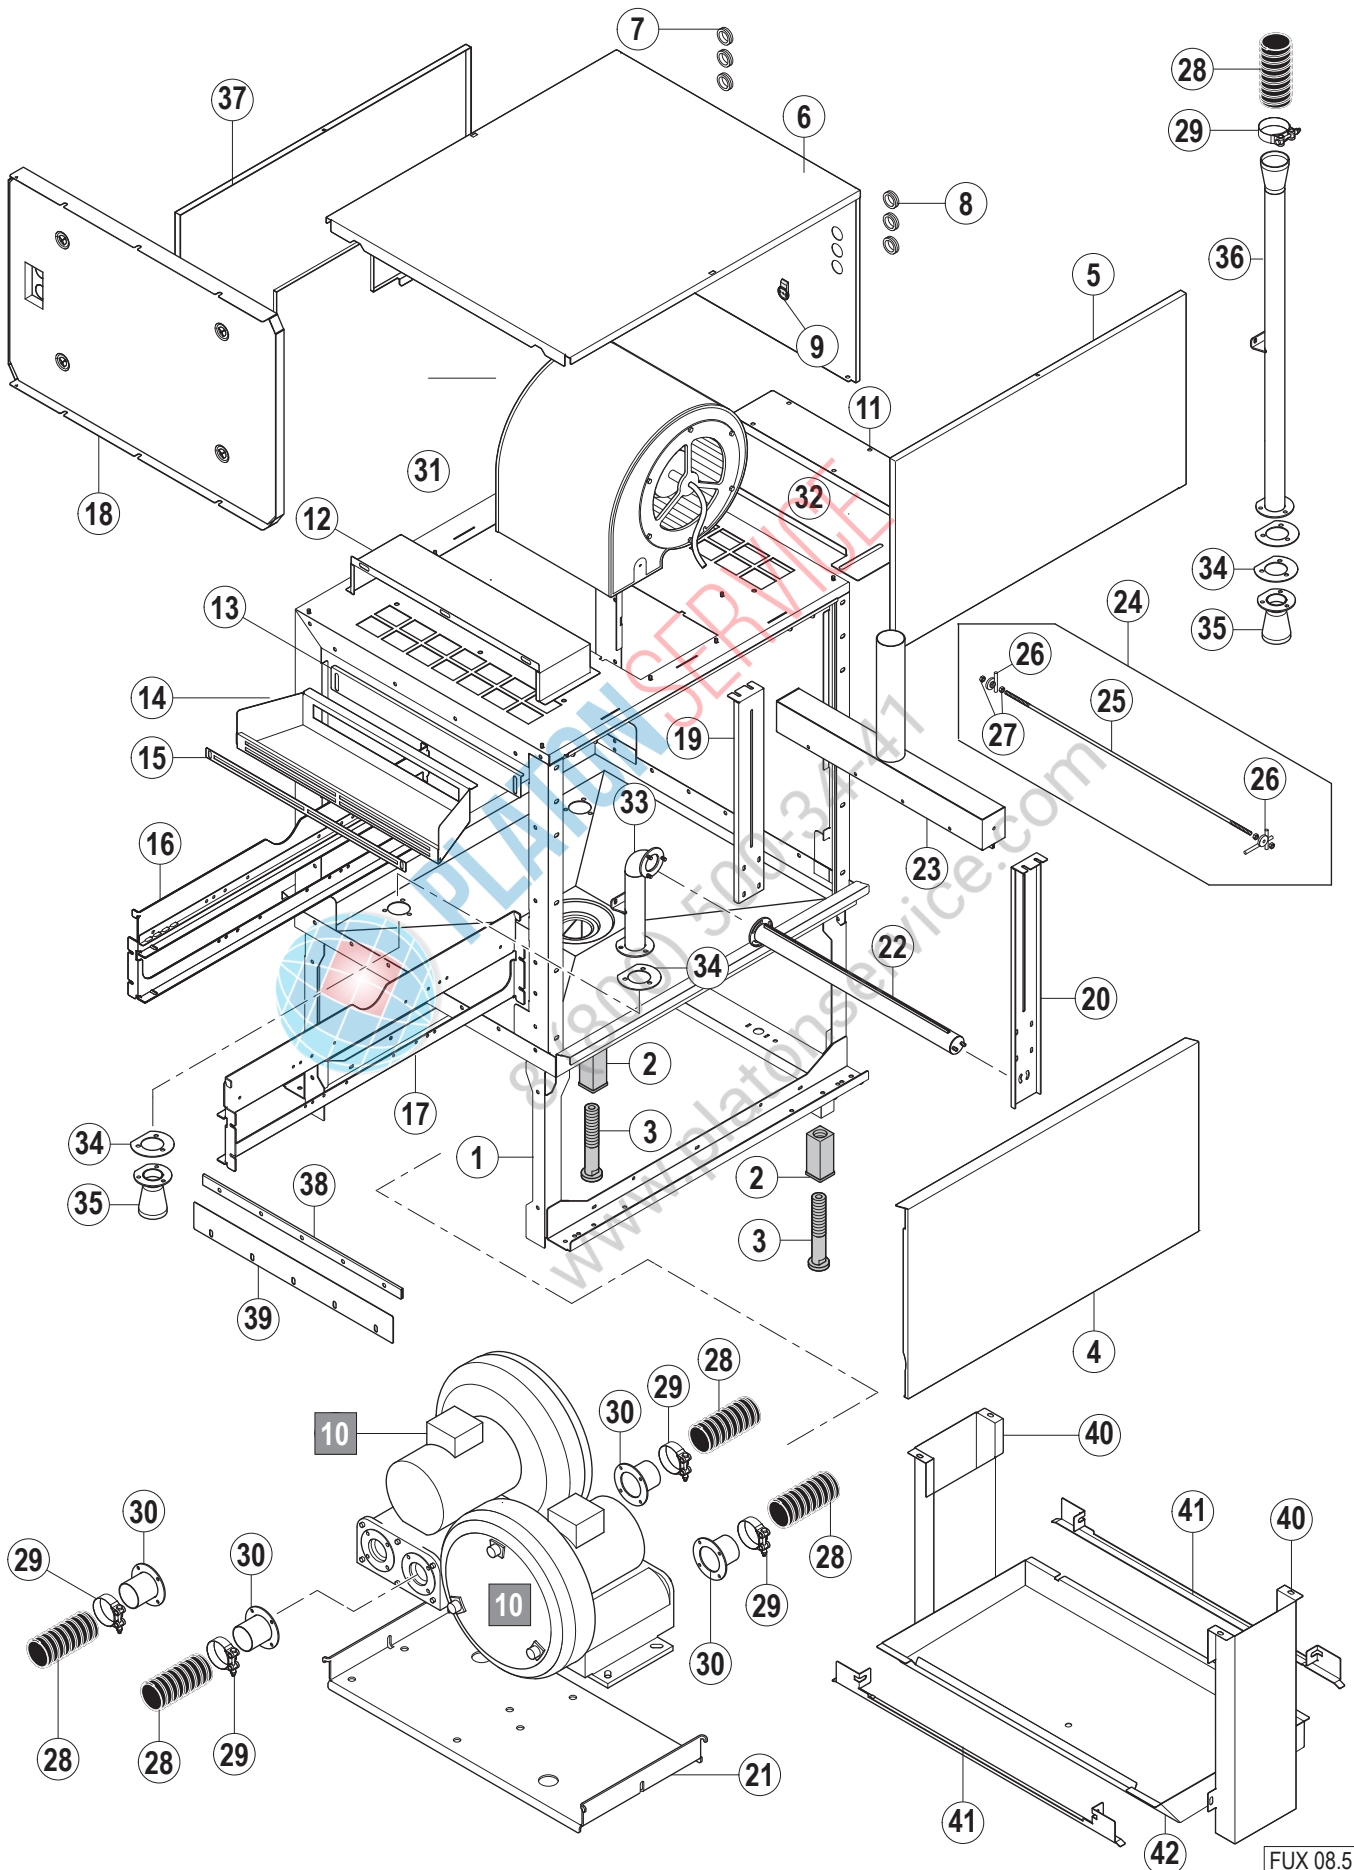

08.5

Pos.	A	B [mm]		C (D) [mm]	Bemerkung / Remarks / Remarques
		612	760		
01		01-245577-010	01-245577-011	560	
02		00-325008-001	=		
03		00-325007-001	=		
04		01-245190-001	=		
05		01-245244-003	=		
		01-245244-007	=		TBR
06		01-245808-001	01-245808-002		
		01-245808-005	01-245808-006		TBR
07		00-785565-004	=		
08		00-227748-004	=		
09		00-325037-001	=		
10		00-736921-000	00-736921-000		
11		01-245809-001	01-245809-002		
12		01-245321-001	01-245321-002		
13		01-245496-007	01-245496-008		
14		01-245805-001	01-245805-002		
15		01-245879-001	01-245879-002		
16		01-245782-002	=		
17		01-245782-001	=		
18		01-291172-001	01-291172-002		
		01-291172-005	01-291172-006		TBR
19		00-884816-004	=	560	
20		00-884816-003	=	560	
21		01-296097-001	=		
22		01-296074-001	01-296074-002		
23		01-296070-003	01-296070-002		
24		00-735821-001	00-735821-002		
25		00-697973-004	00-697973-006		
26		00-735820-001	=		
27		00-602491-000	=		
28		00-786812-001	=		
29		00-869038-001	=		
30		00-784508-001	=		
31		00-868902-001	=		
32		01-291839-001	01-291839-002		
33		01-296098-001	=		
34		01-296193-001	=		
35		01-296192-001	=		
36		01-296099-002	=		
37		01-296398-001	=	560	
		01-296398-002	=		TBR
38		01-245324-001	01-245324-002		
39		01-245753-001	01-245753-002		
40		01-245778-001	=		
41		01-245224-001	01-245224-002		
42		01-245223-002	01-245223-004