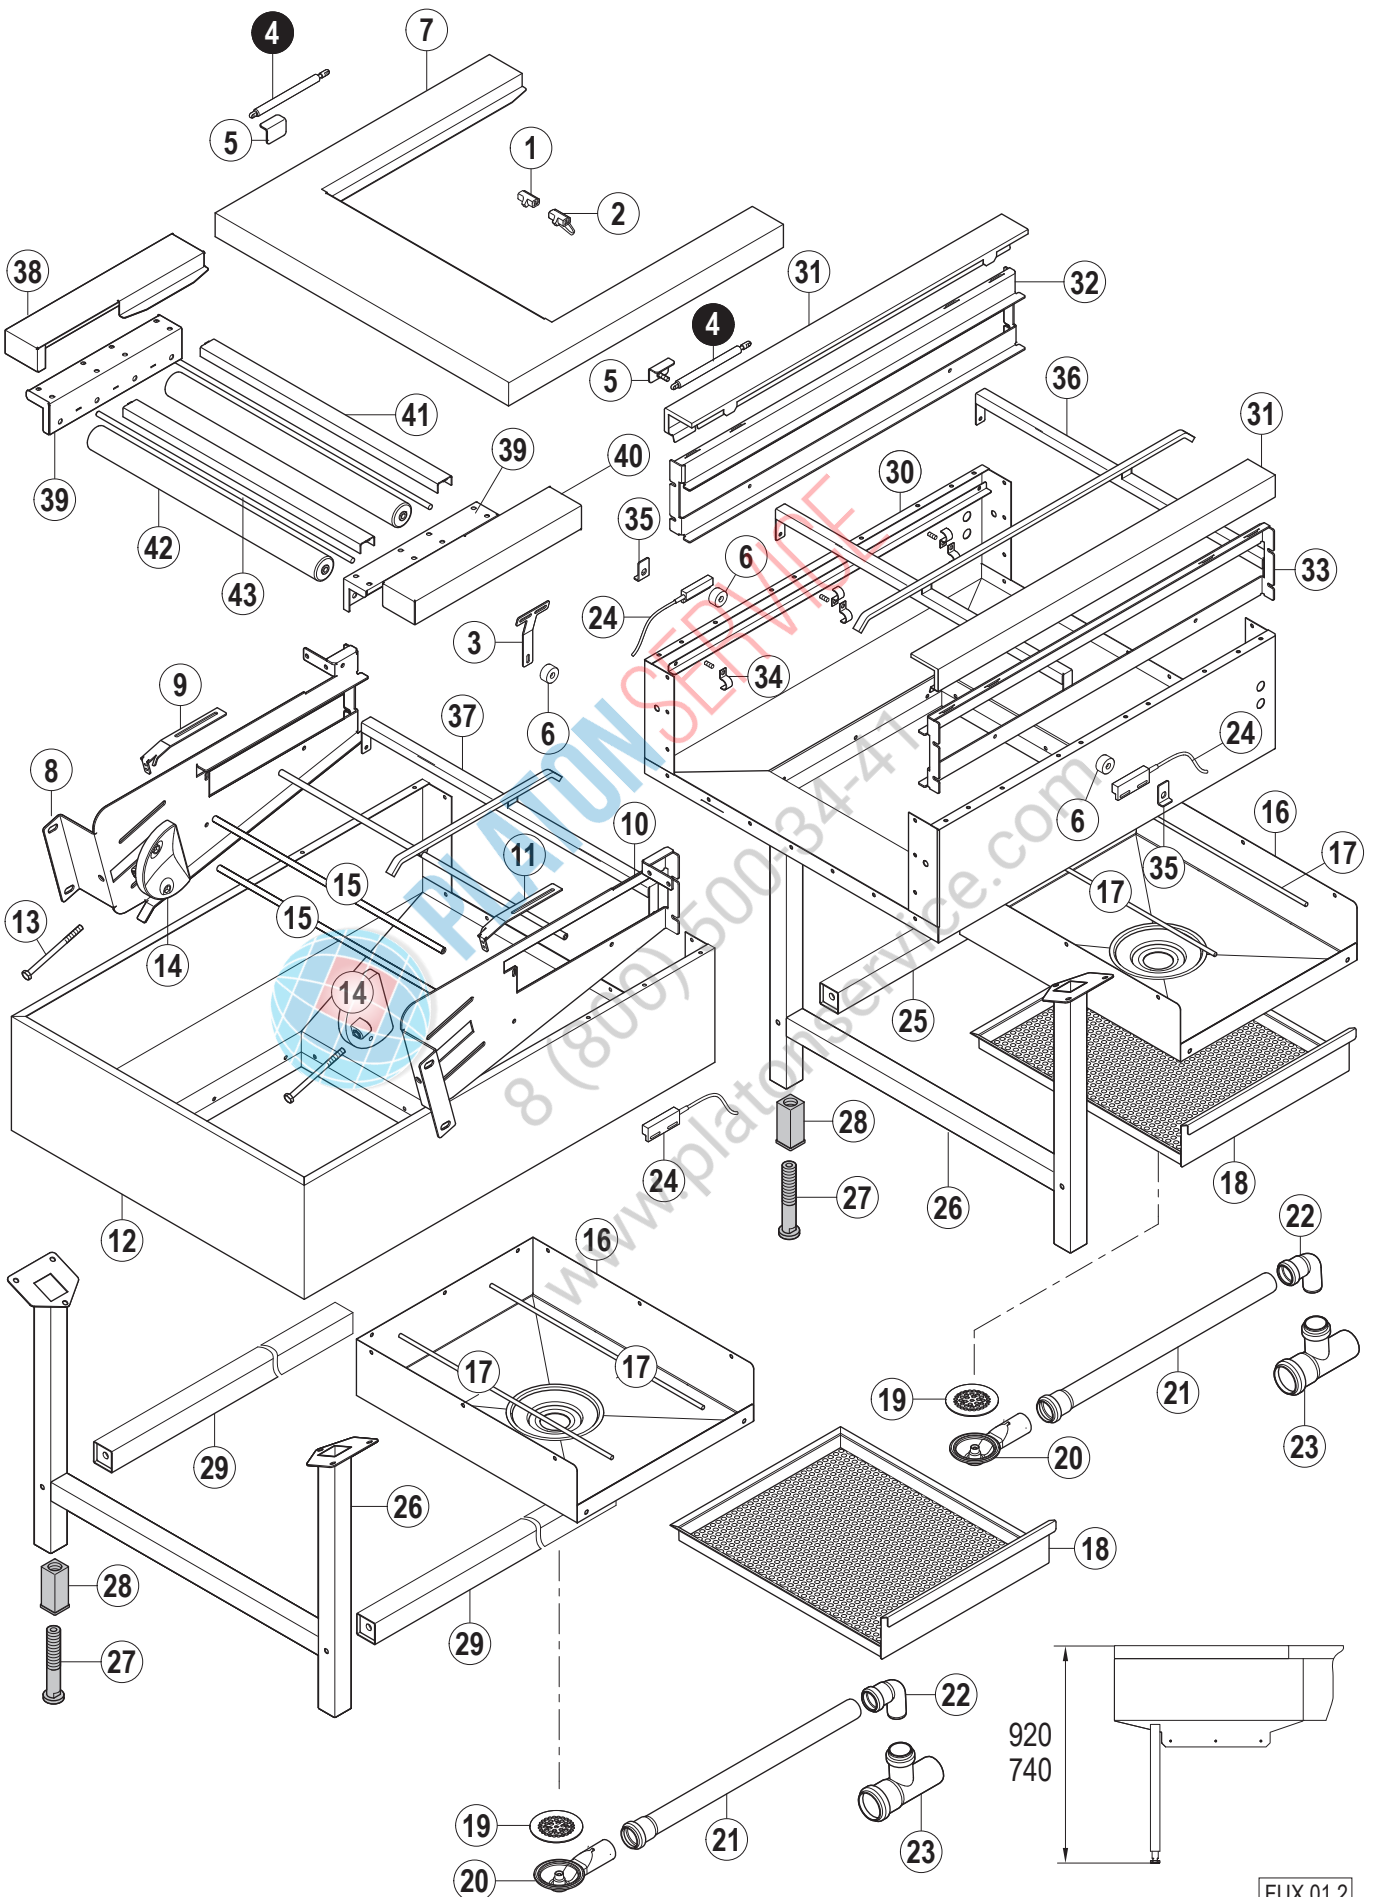

A Laufrichtung
Working direction
Sens de marche

B Bandbreite
Conveyor width
Largeur du convoyeur

C Durchlaufhöhe
Usable height
Hauteur de passage

D Länge
Length
Longueur

Pos.	A	B [mm]		C (D) [mm]	Bemerkung / Remarks / Remarques
		612	760		
29		00-325224-001	00-325224-011		
30		01-245470-001	01-245470-002		
31		01-245146-002	01-245146-003		
32		01-245381-001	01-245381-003		
33		01-245107-001	=		
34		01-245109-001	=		
35		---	---	(500)	
		00-325706-013	=	(800)	
		00-325706-003	=	(1100)	
		00-325706-001	=	(1400)	
36		00-230080-001	=		
37		00-323593-002	=		
38		00-229679-026	=		
39		01-245165-001	=		
40		01-245460-001	=		
41		01-245112-001	=		
42		00-775491-001	=		
43		01-245834-004	01-245834-005		nur bei Zulaufstrecke 3 / only with loading section 3 / seulement avec zone d'entrée 3
44		00-325008-001	=		
45		00-325007-001	=		
46		---	01-245858-001	(800)	
		---	01-245858-002	(1100)	
		---	01-245858-003	(1400)	
47		01-245520-003	01-245520-006	(500)	
48		01-297017-001	=		
49		00-695661-001	=		
50		01-297018-001	=		
51		01-293408-004	01-293408-003		
52		01-245206-001	=		
53		01-245539-001	=		
54		01-172739-002	=		
55		00-630412-000	=		
56		00-228336-000	=		
57		00-325611-001	00-325871-001		
58		01-245744-001	=		
59		01-296142-008	=		
60		01-296765-001	=		
61		01-296142-007	=		
62		01-296145-001	01-296145-003		
63		00-303519-002	00-303519-015		
64		00-698095-003	00-698095-022		