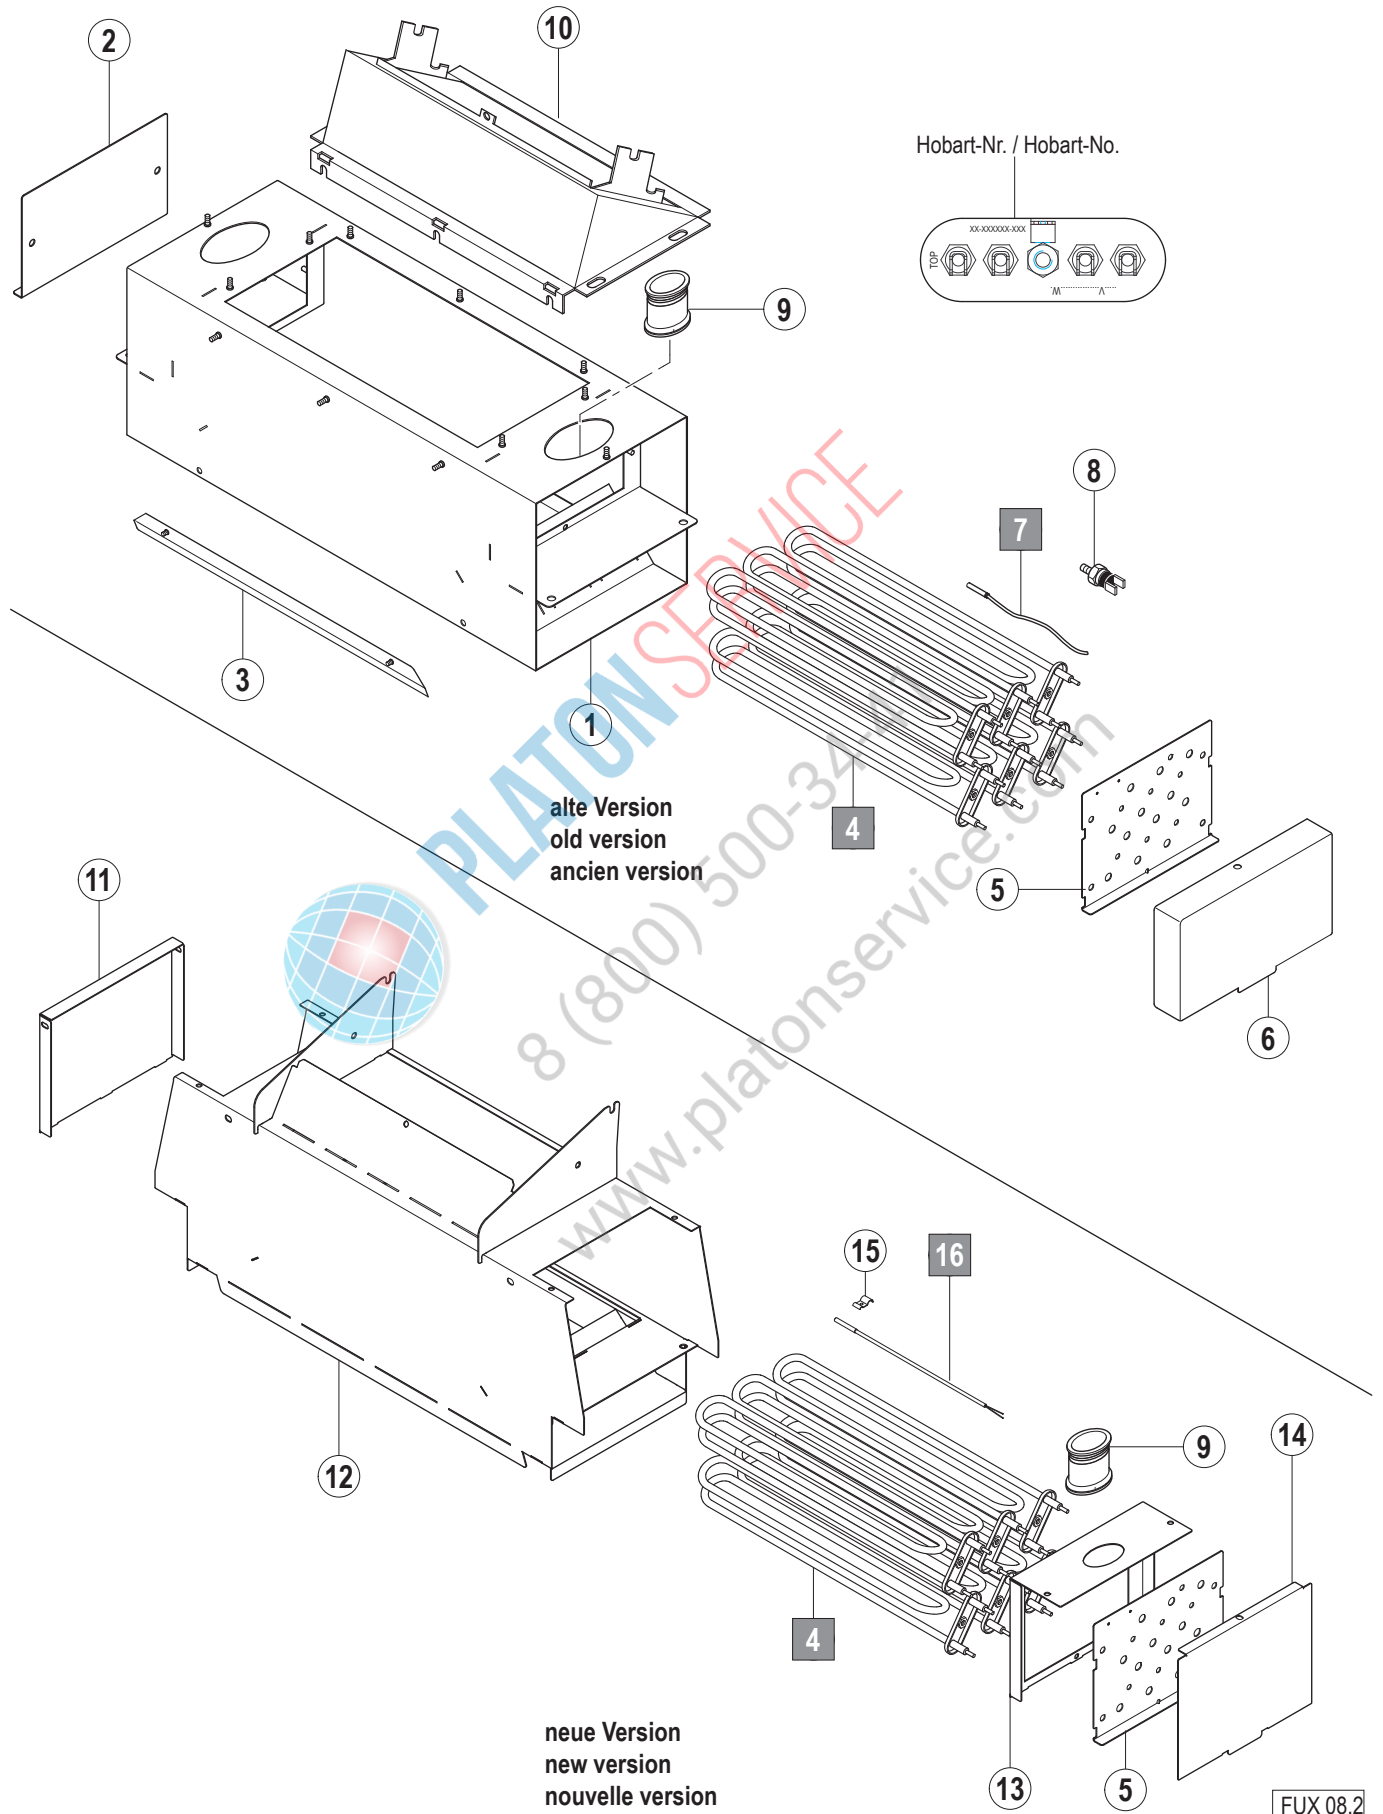

08.2

Pos.	A	B [mm]		C (D) [mm]	Bemerkung / Remarks / Remarques
		612	760		
01		01-245210-003	01-245758-003		
02		01-296498-002	=		
03		01-245557-001	01-245557-002		
04		00-229189-...	=		Nr. siehe Flansch / no. see flange / no. voir bride
05		01-245554-003	=		
06		01-245217-002	=		
07		00-378584-000	=		
08		00-227743-003	=		
09		00-325186-001	=		
10		01-296500-001	01-296500-002		
11		01-517248-005	=		
12		01-517243-004	01-517243-005		
13		01-517247-003	=		
14		01-517249-002	=		
15		00-324157-000	=		
16		00-775612-003	=		

PLATON SERVICE
8 (800) 500-34-47
www.platonservice.com