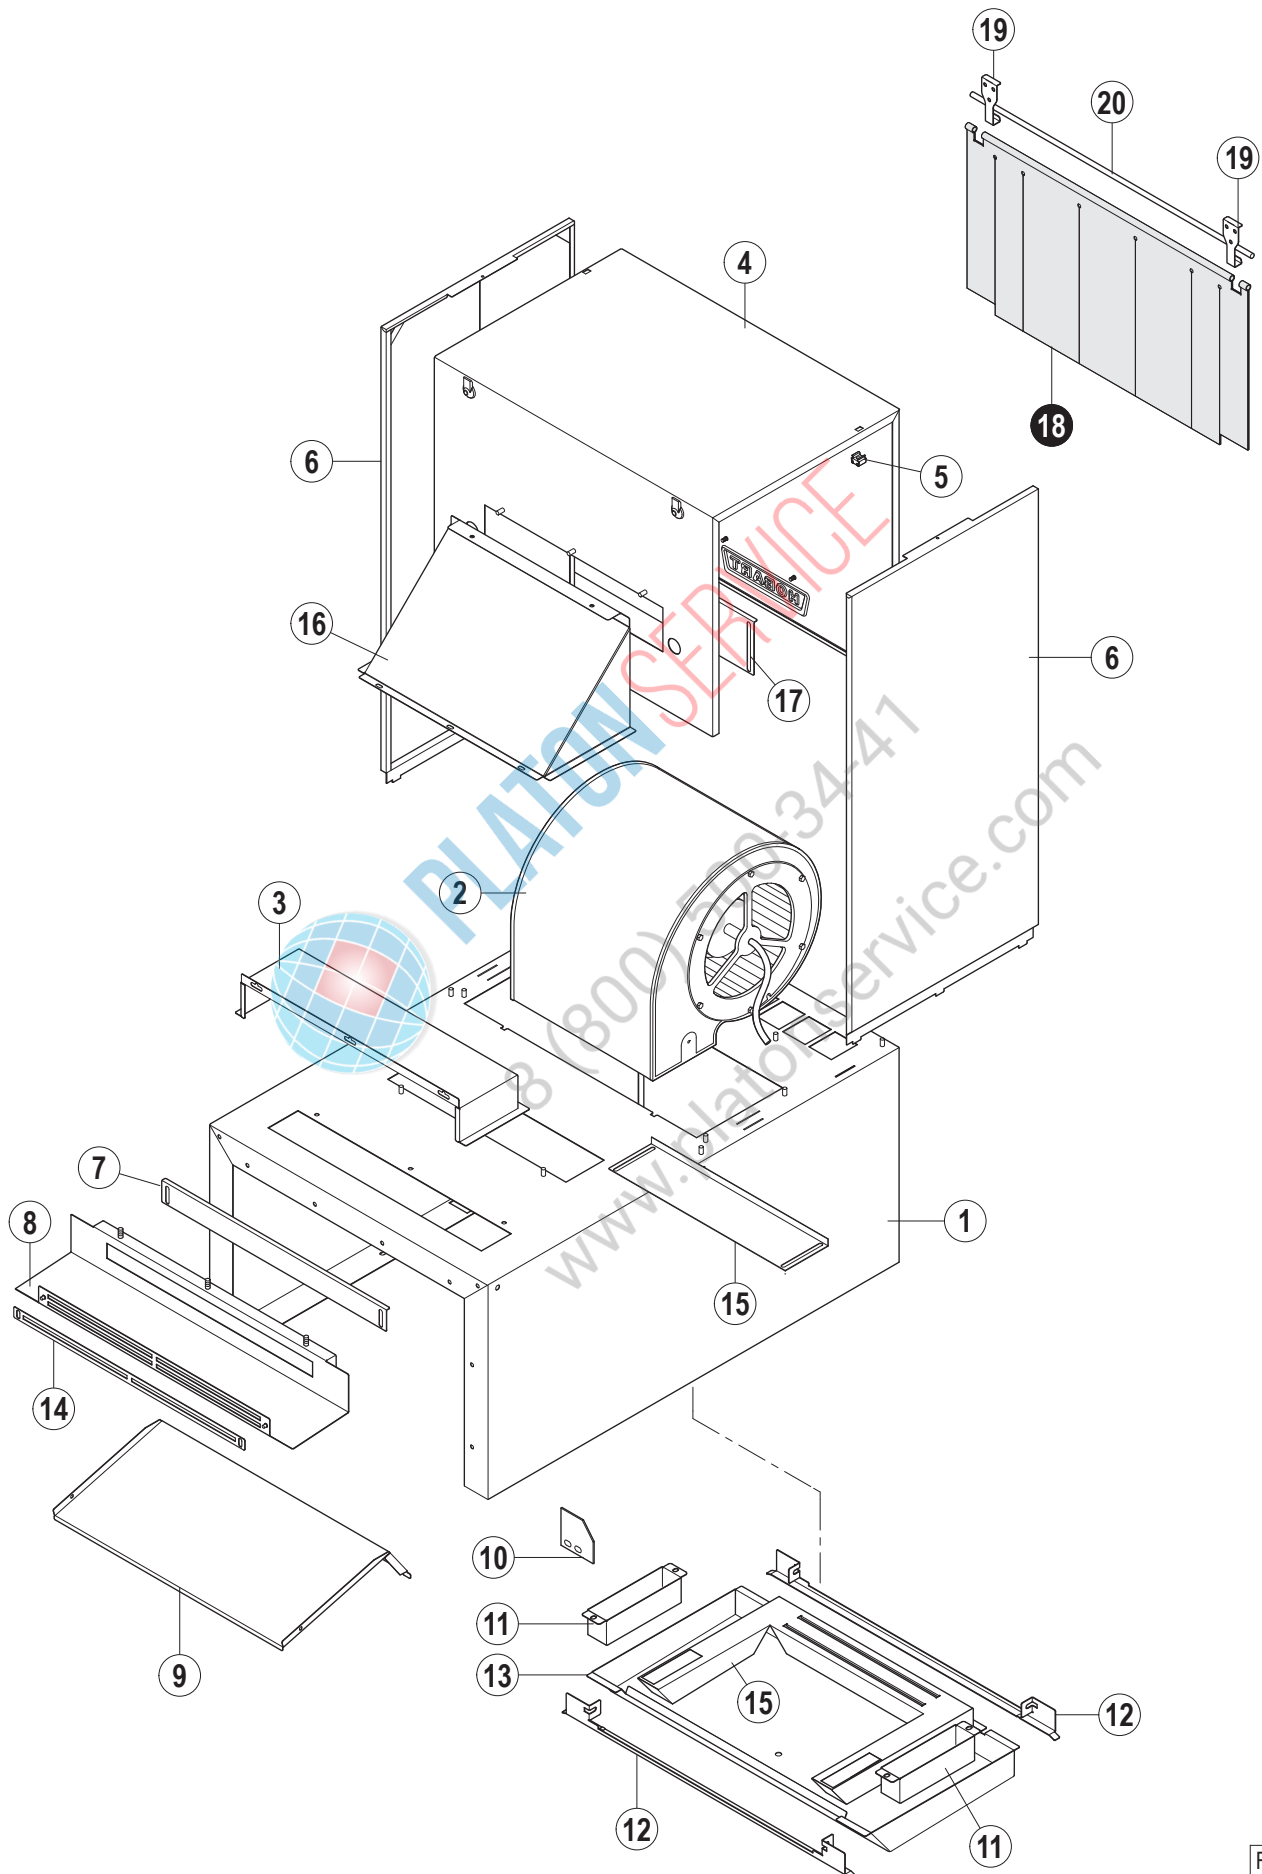

08.1

FUX 08.1

Pos.	A	B [mm]		C (D) [mm]	Bemerkung / Remarks / Remarques
		612	760		
01		01-245222-003	01-245222-007	560 (800)	DS
02		00-868902-001	00-868903-001		
03		01-245321-001	01-245321-002		
04		01-245232-001	01-245232-004	(800)	DS
		01-296695-001	01-296695-002		DS TBR
05		00-774336-002	=		
06		01-291095-003	=	560 (800)	DS
		01-291095-008	=		DS TBR
07		01-245496-001	01-245496-003		
08		01-245495-001	01-245495-002		
09		01-245239-001	01-245239-002		
10		01-245781-002	=		
11		01-245245-001	=		
12		01-245224-001	01-245224-002		
13		01-245223-001	01-245223-003	(800)	DS
14		01-245879-001	01-245879-002		
15		01-245243-001	01-245243-003	(800)	DS
16		01-291273-001	01-291273-002		
17		01-291274-001	01-291274-002		
18		01-245398-004	01-245398-010		
19		01-245498-001	=		
20		01-245396-001	01-245396-003		

08.1

PLATON SERVICE
8 (800) 500-34-47
www.platonservice.com