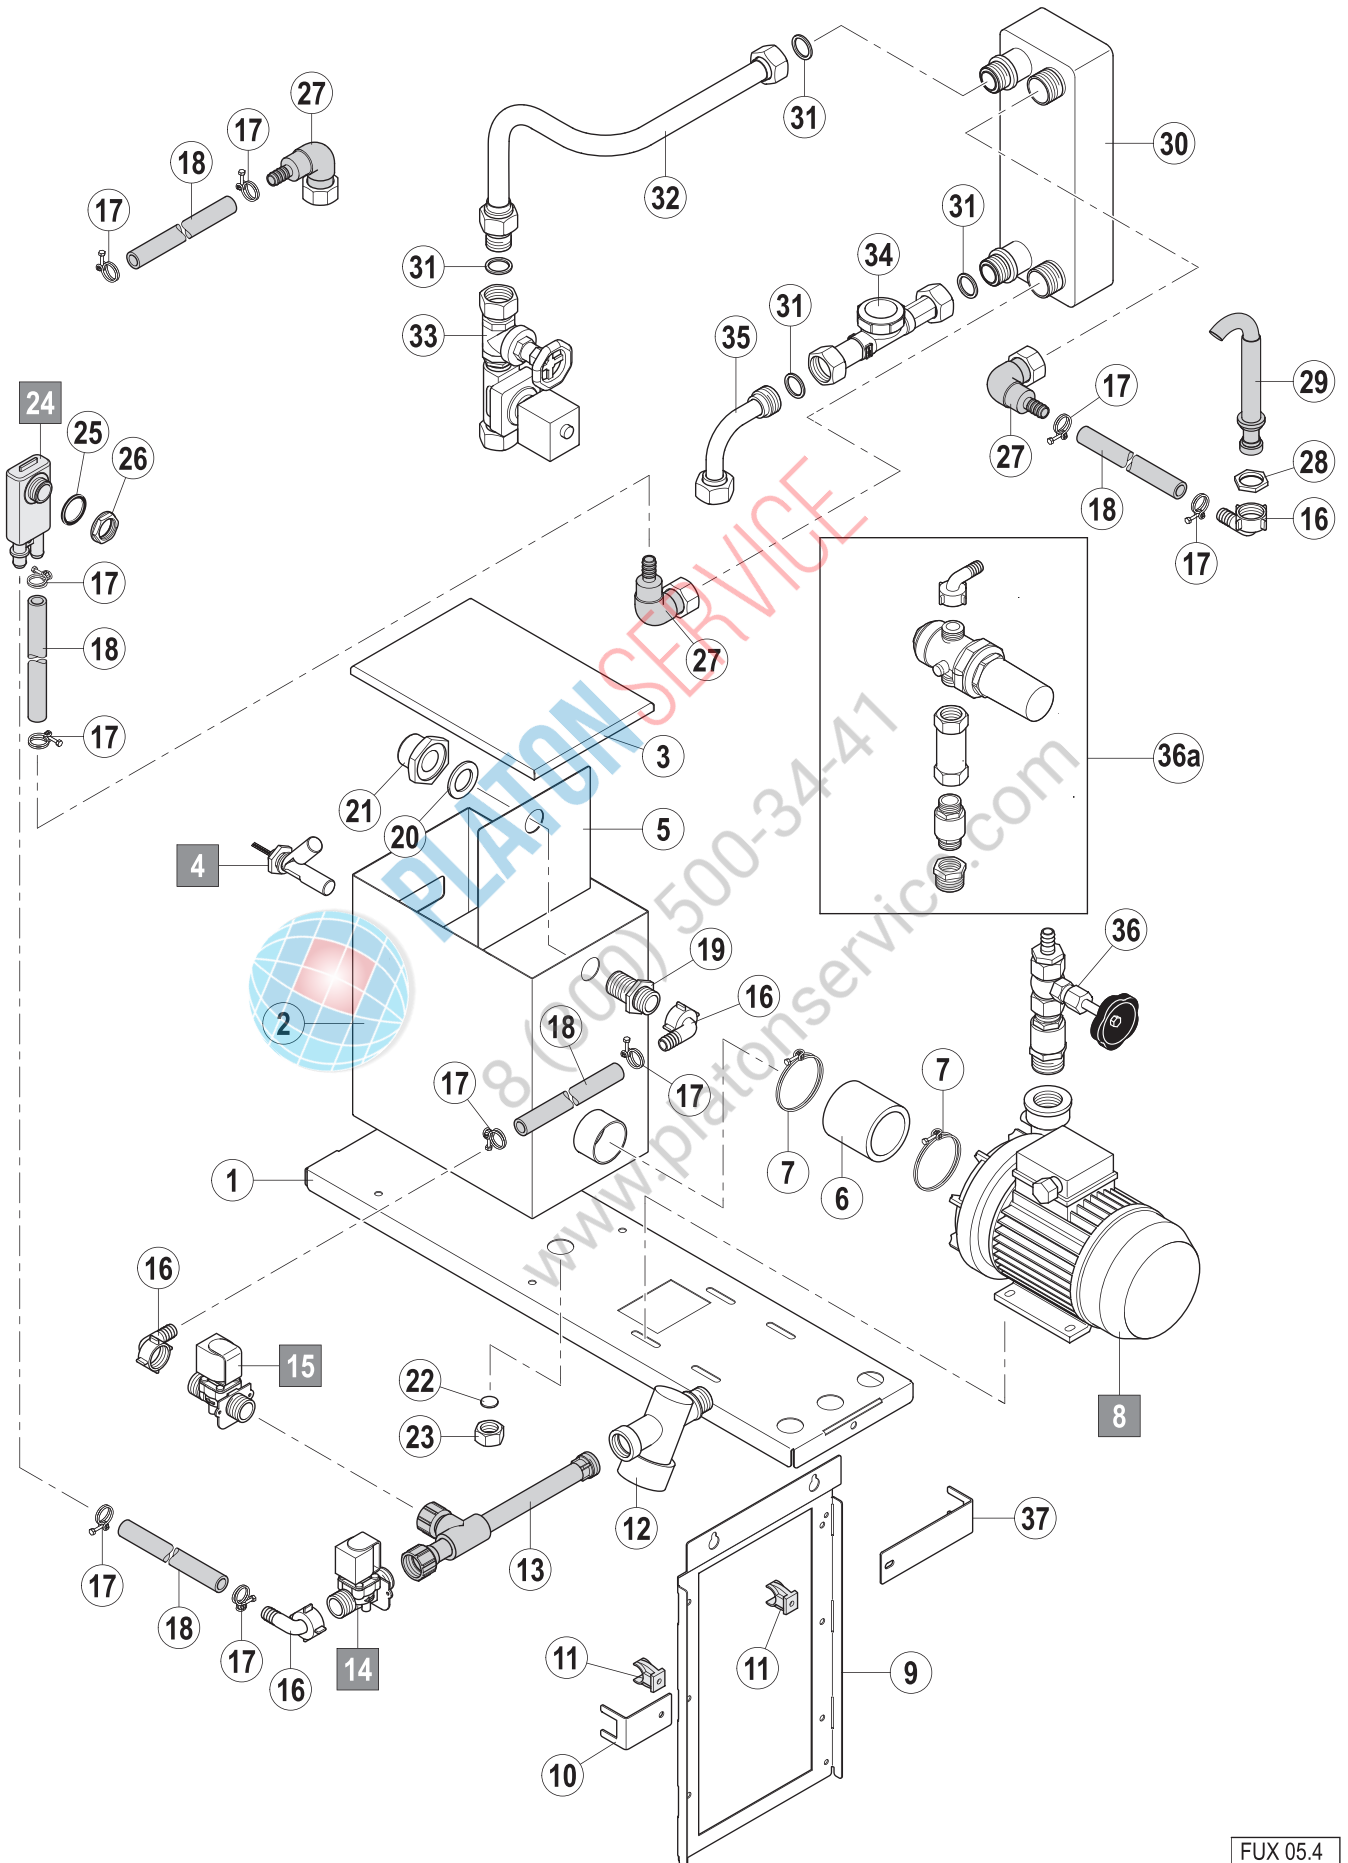

05.4

FUX 05.4

Pos.	A	B [mm]		C (D) [mm]	Bemerkung / Remarks / Remarques
		612	760		
01		01-245316-004	01-245316-005		
02		01-291153-001	=		
03		01-291152-001	=		
04		00-735171-002	=		
05		01-291323-001	=		
06		00-693255-003	=		
07		00-323945-072	=		
08		00-897662-...	=		siehe Schaltplan / see wiring diagram / voir schéma de câblage
09		01-291121-001	=		
10		01-291324-001	=		
11		00-228810-002	=		
12		00-774810-001	=		
13		01-291004-004	=		
14		00-297808-010	=		
15		00-297808-012	=		
16		00-299240-001	=		
17		00-323945-022	=		
18		01-245571-003	=		
19		01-245850-001	=		
20		00-172986-027	=		
21		00-774670-001	=		
22		00-168611-022	=		
23		00-600588-000	=		
24		00-775759-001	=		
25		00-775305-001	=		
26		00-324384-000	=		
27		00-897694-001	=		
28		00-172739-002	=		
29		00-693299-003	=		
30		01-245929-001	=		
31		00-302574-014	=		
32		01-245930-002	=		
33		01-245774-001	=		
34		01-245603-001	=		
35		01-245631-001	=		
36		01-241859-001	=		
36a		01-241859-002	=		alternativ / alternative / alternative
37		01-291324-002	=