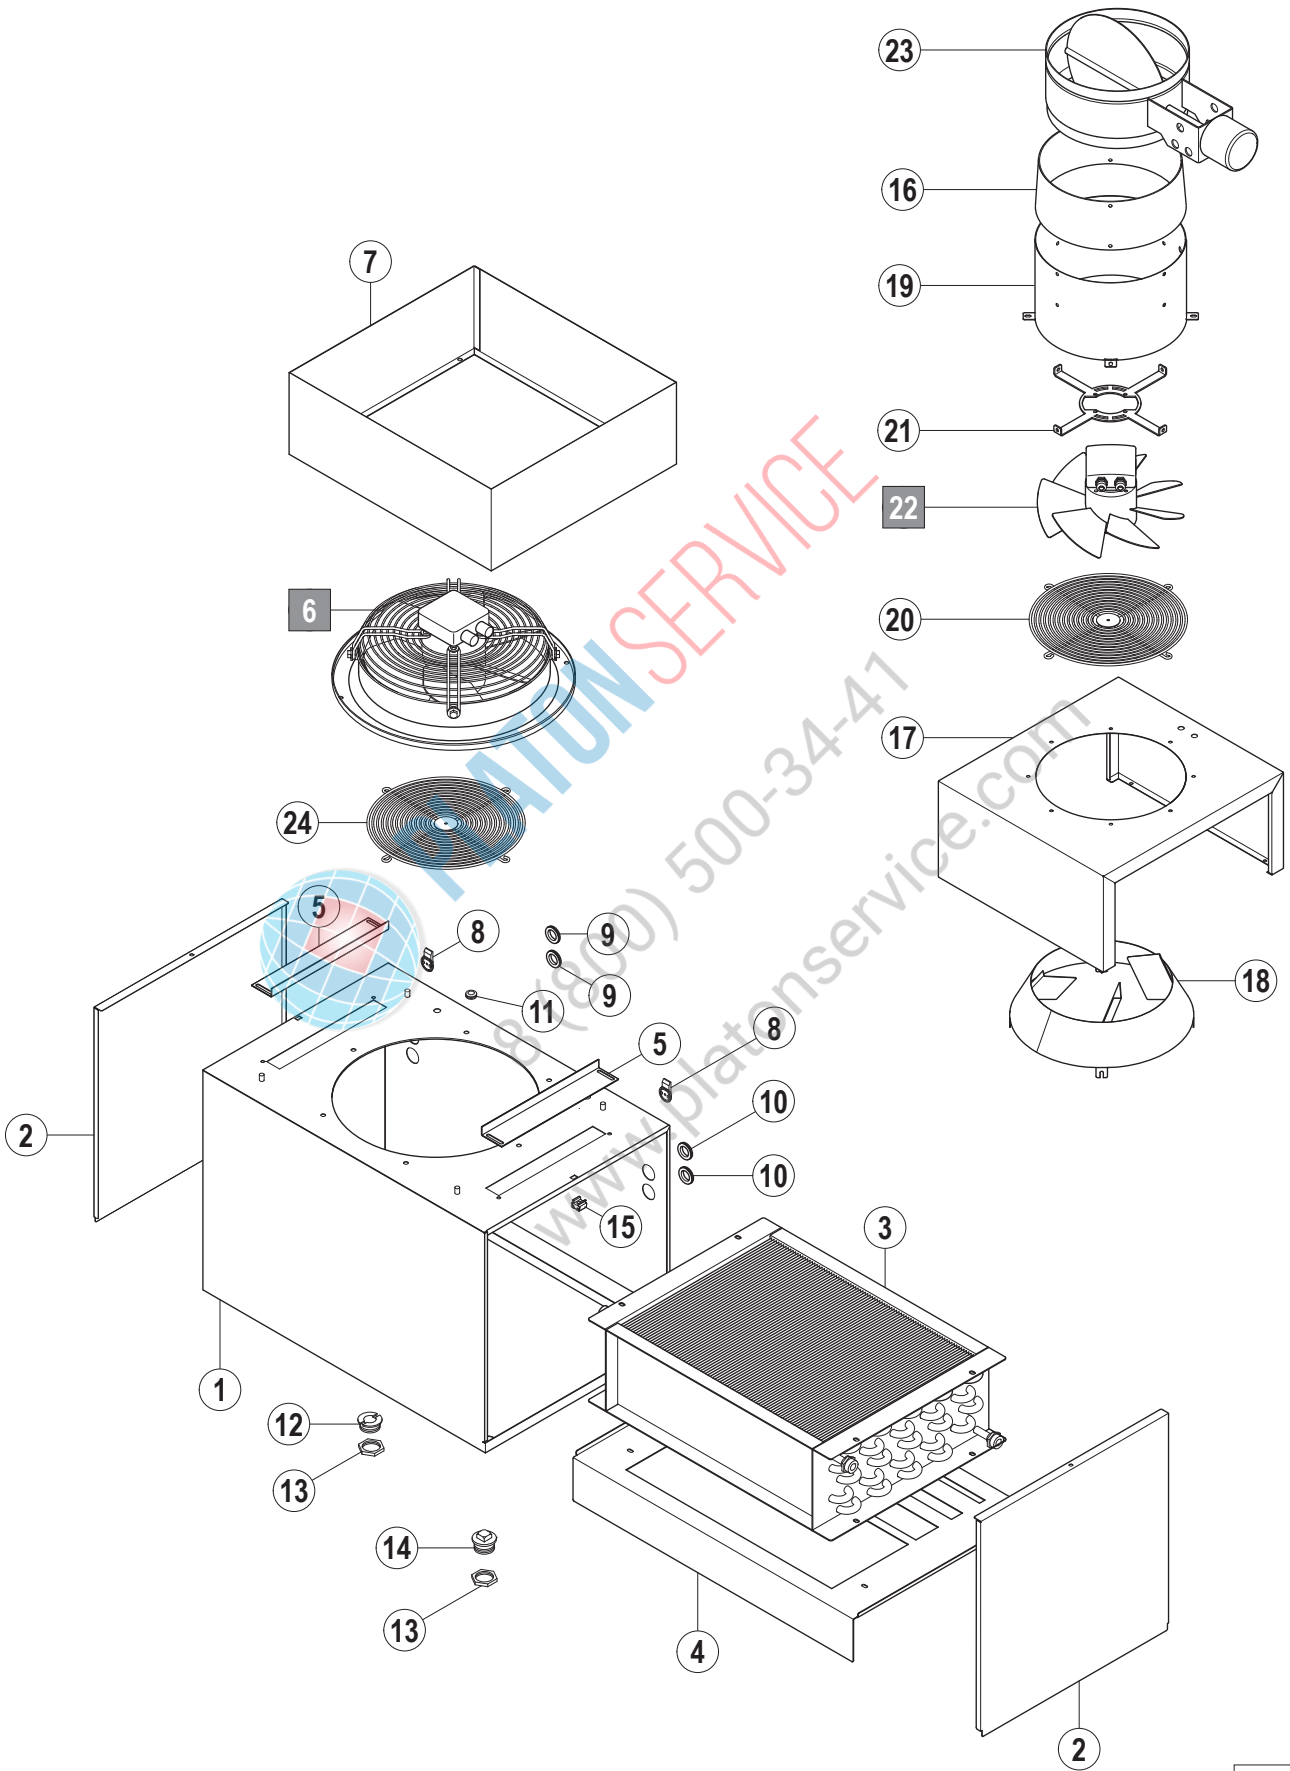

FTN 06.1

Pos.	A	B [mm]		C (D) [mm]	Bemerkung / Remarks / Remarques
		612	760		
01		01-245205-001	01-245205-002		
02		01-245206-001	=		
03		01-245490-001	01-245490-002		Standard
		01-245490-004	01-245490-005		CrNi / SST / inox
04		01-245274-001	01-245274-002		
05		01-245550-001	=		
06		00-325611-001	00-325871-001		
07		01-245744-001	=		
08		00-325037-001	=		
09		00-785565-004	=		
10		00-227748-004	=		
11		00-227748-001	=		
12		01-245539-001	=		
13		00-172739-002	=		
14		00-630412-000	=		
15		00-774336-002	=		
16		01-245752-001	=		
17		01-245745-001	=		
18		00-325806-001	00-325806-002		
19		01-245746-001	=		
20		00-896396-001	=		
21		01-245747-001	=		
22		00-775078-001	=		
23		00-296927-001	=		
24		00-896390-001	=		