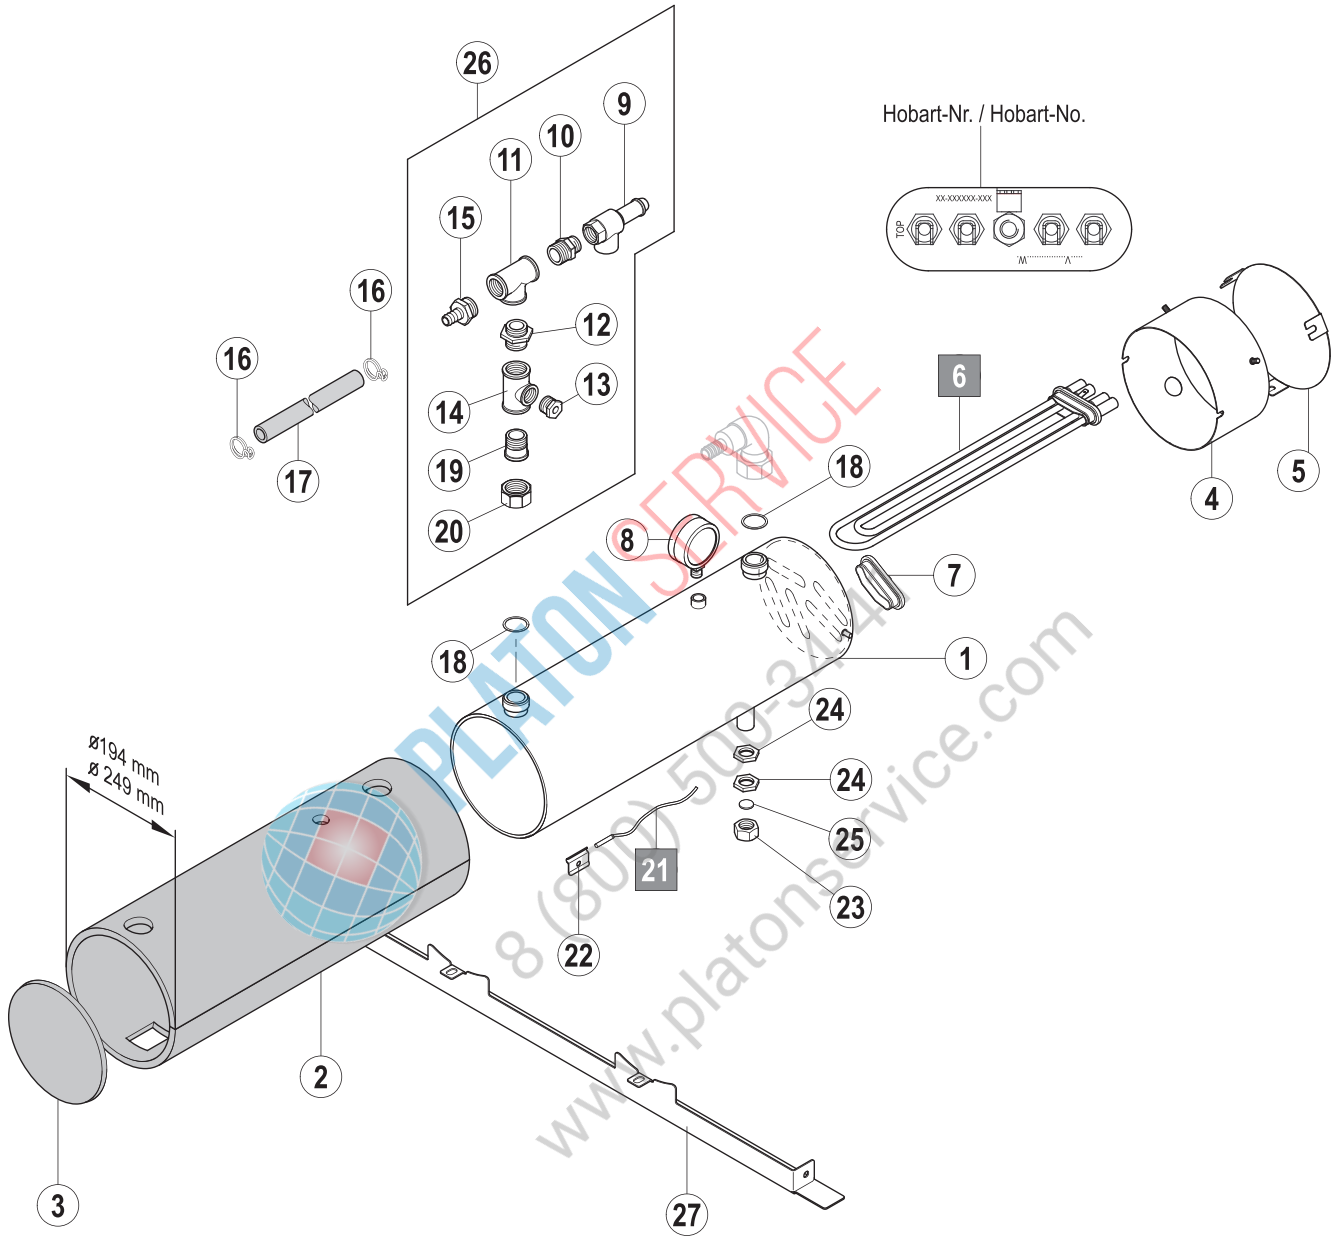

PLATON SERVICE
8 (800) 500-34-47
www.platonservice.com

PLATON SERVICE

8 (800) 500-34-41

www.platonservice.com

FUX
Erhitzer
Booster
Chaudière

04.1

FUX 04.1

Pos.	A	[mm]		C (D) [mm]	Bemerkung / Remarks / Remarques
		ø 194	ø 249		
01		00-897637-001	01-241855-001		
02		00-897657-001	01-241874-001		
03		00-897657-002	01-241876-001		
04		01-249044-001	01-249044-002		
05		01-249043-001	01-249043-002		
06					Nr. siehe Flansch / no. see flange / no. voir bride
07		00-774808-001	=		
08		00-229583-001	=		
09		00-229621-001	=		
10		00-602757-000	=		
11		00-603163-000	=		
12		00-227931-000	=		
13		01-291287-001	=		
14		01-291288-001	=		
15		00-897680-001	=		
16		00-323945-022	=		
17		01-245571-002	=		
18		00-168611-003	=		
19		01-291286-001	=		
20		00-600806-000	=		
21		00-378584-000	=		
22		00-775489-001	=		
23		00-600588-000	=		
24		00-172739-001	=		
25		00-168611-022	=		
26		01-244435-001	=		
		B [mm]			
		612	760		
27		01-245768-004	01-245768-005		