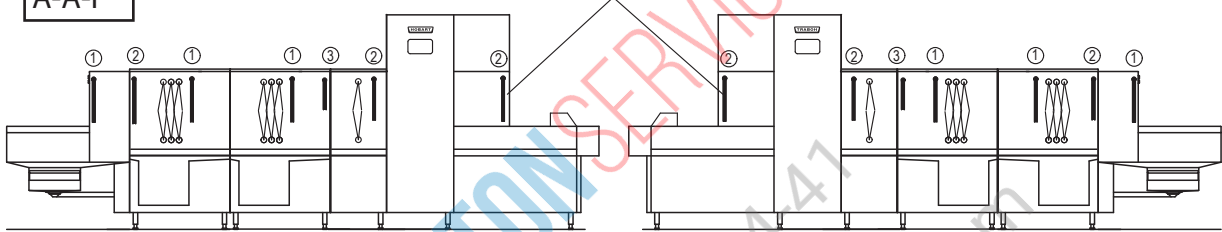

A-A-F

nur bei TBR / only TBR / seule TBR