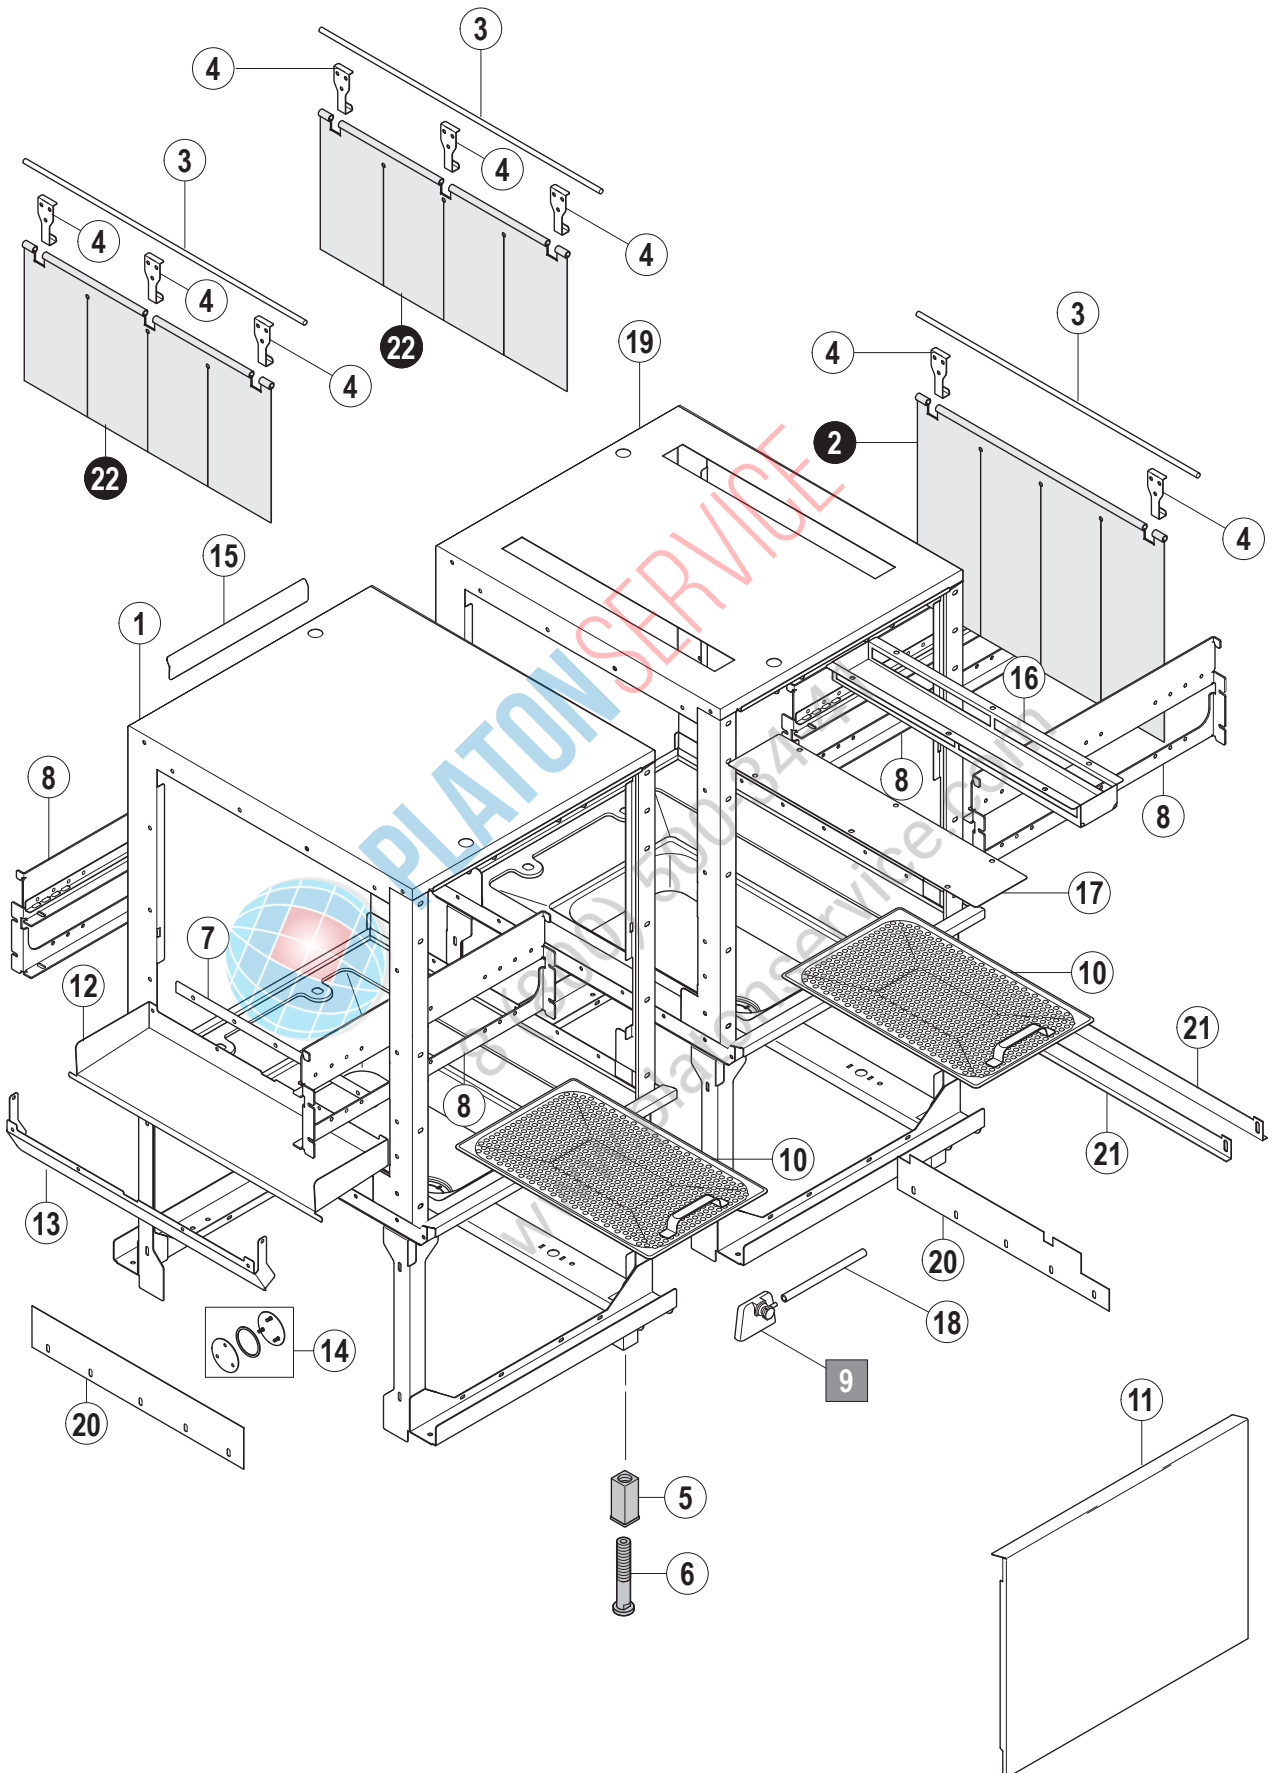

03.2

Pos.	A	B [mm]		C (D) [mm]	Bemerkung / Remarks / Remarques
		612	760		
50		00-781237-007	=		
51		00-067500-072	=		
52		00-897664-001	=		

**PLATON SERVICE**

8 (800) 500-34-47

www.platonservice.com

03.3

FUX 03.3