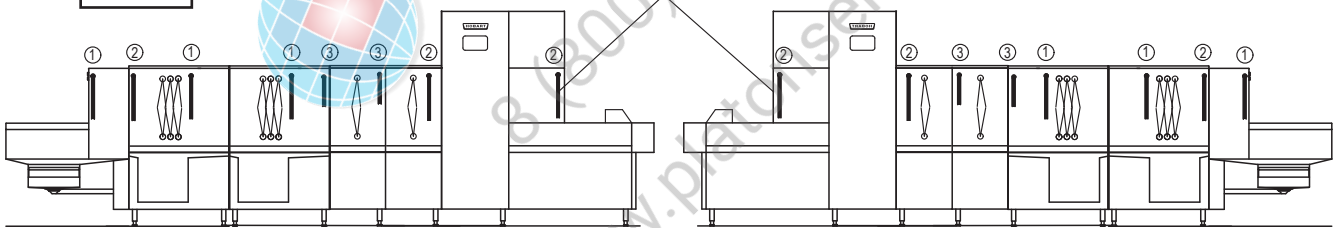

A-A-PF

nur bei TBR / only TBR / seule TBR

PLATON SERVICE
8 (800) 500-3447
www.platonservice.com

15.1