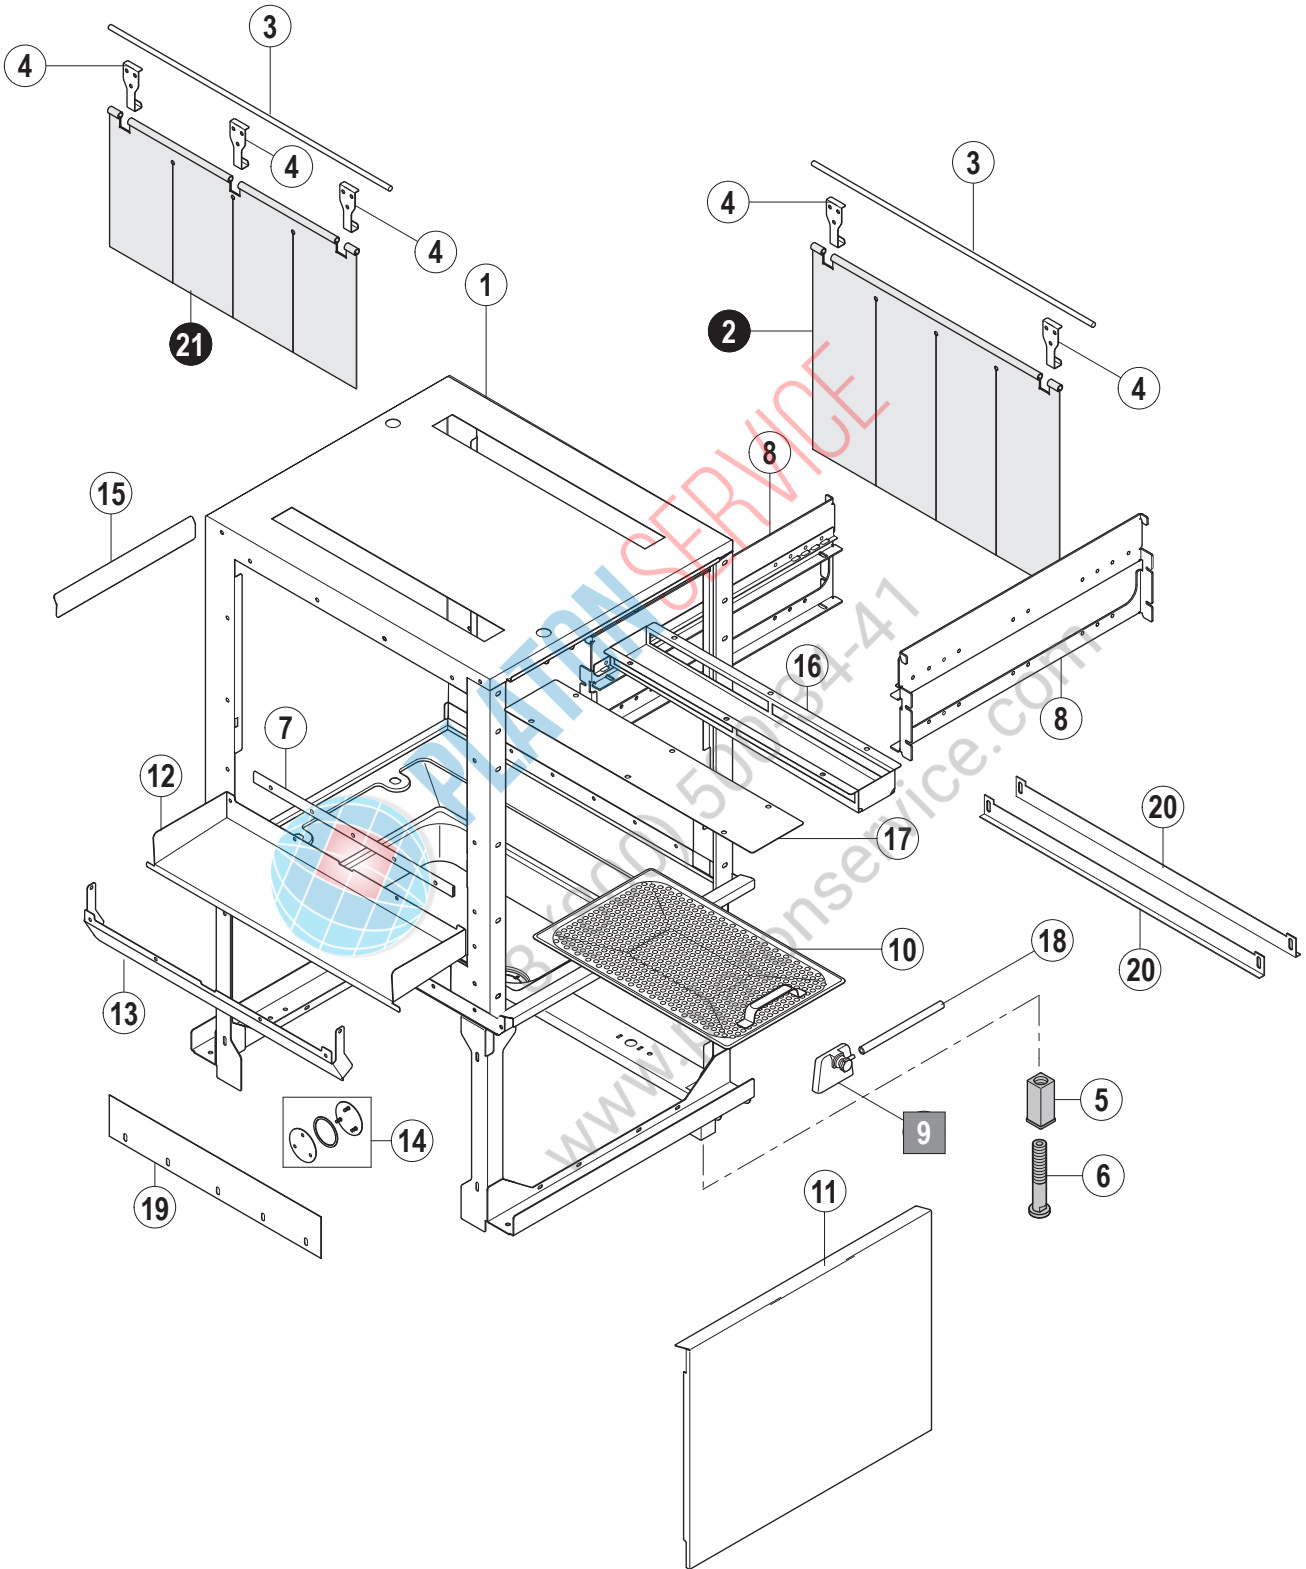

PLATONSERVICE

8 (800) 500-34-41

www.platonservice.com

FUX

Spülmodul

Rinse module

Module de rinçage

Pos.	A	B [mm]		C (D) [mm]	Bemerkung / Remarks / Remarques
		612	760		
01		01-245048-016	01-245522-012	560 (650)	TBR
		01-245048-008	01-245522-008	560 (650)	
02		01-245398-005	01-245398-011	560	
03		01-245396-001	01-245396-003		
04		01-245395-001	=		
05		00-325008-001	=		
06		00-325007-001	=		
07		01-245324-001	01-245324-002		
08		01-245011-005	=	(650)	
09		00-324858-001	=		Kunststoff / plastic / plastique
		00-784356-001	=		CrNi / SST / inox
10		01-245118-001	=		
11		01-245190-004	=	(650)	
12		01-245536-001	01-245536-002		
13		01-245880-001	01-245880-002		
14		01-245679-001	=		
15		01-245769-001	=		
16		01-291796-003	01-291796-004		
17		01-245809-005	01-245809-006		
18		00-324402-008	=		
19		01-298692-002	01-298692-003		
20		01-511344-001	01-511344-002		
21		01-245398-027	01-245398-028		