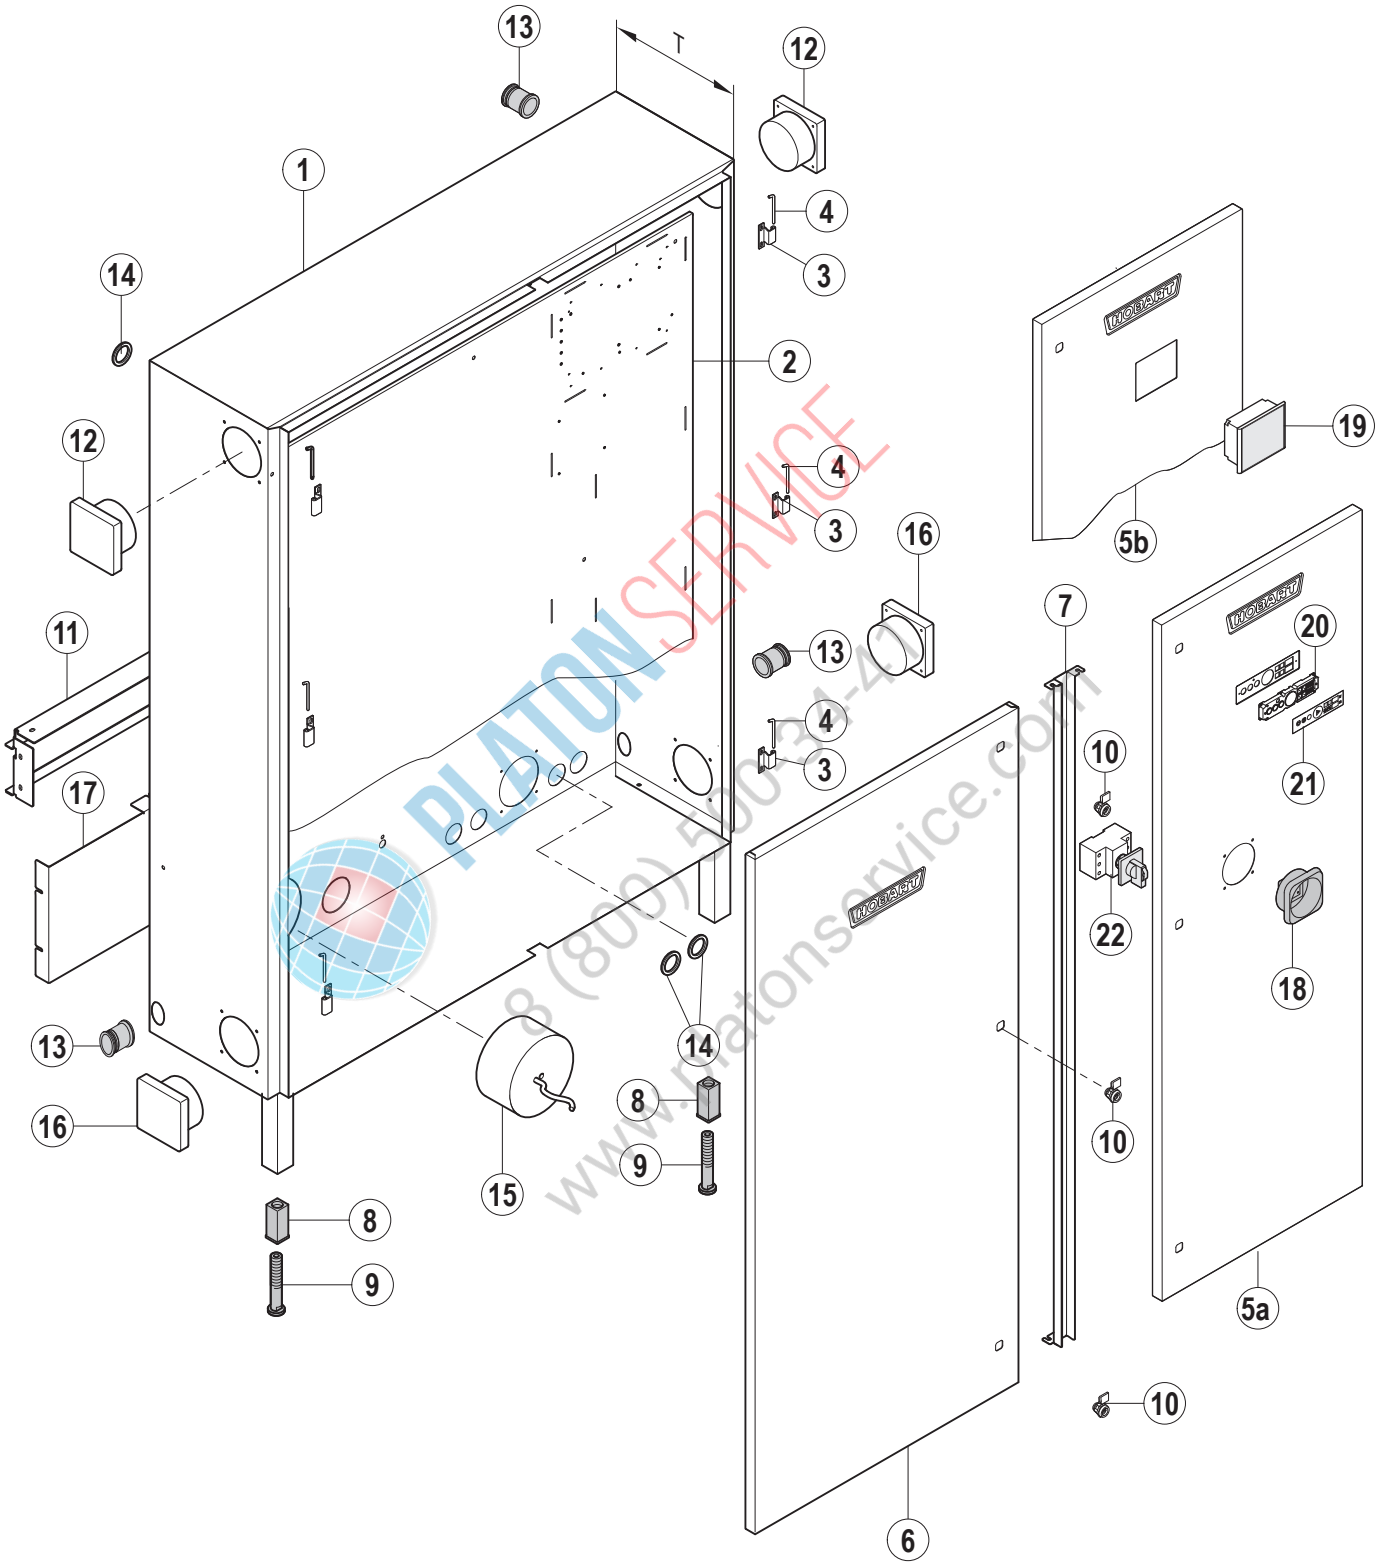

10.2

Pos.	A	B [mm]		C (D) [mm]	Bemerkung / Remarks / Remarques
		612	760		
01		01-511585-001	=	560	T=268
02		01-511584-001	=		
03		00-325086-011	=		
04		00-325086-013	=		
05a		01-245304-023	=		
05b		01-245304-013	=		
06		01-291236-004	=		
07		01-511538-002	=		
08		00-325008-001	=		
09		00-325007-001	=		
10		00-229518-001	=		
11	L/R	01-245235-004	=		
	R/L	01-245234-004	=		
12		00-884392-005	=		
13		00-325186-001	=		
14		00-325655-001	=		
15		00-774783-003	=		
16		00-884392-006	=		
17	L/R	01-298381-002	=		
	R/L	01-298381-001	=		
18		01-734115-002	=		
19		00-887104-002	=		
20		00-897540-002	=		
21		01-291845-001	=		
22		00-301773-005	=		

PLATON SERVICE
8 (800) 500-34-47
www.platonservice.com