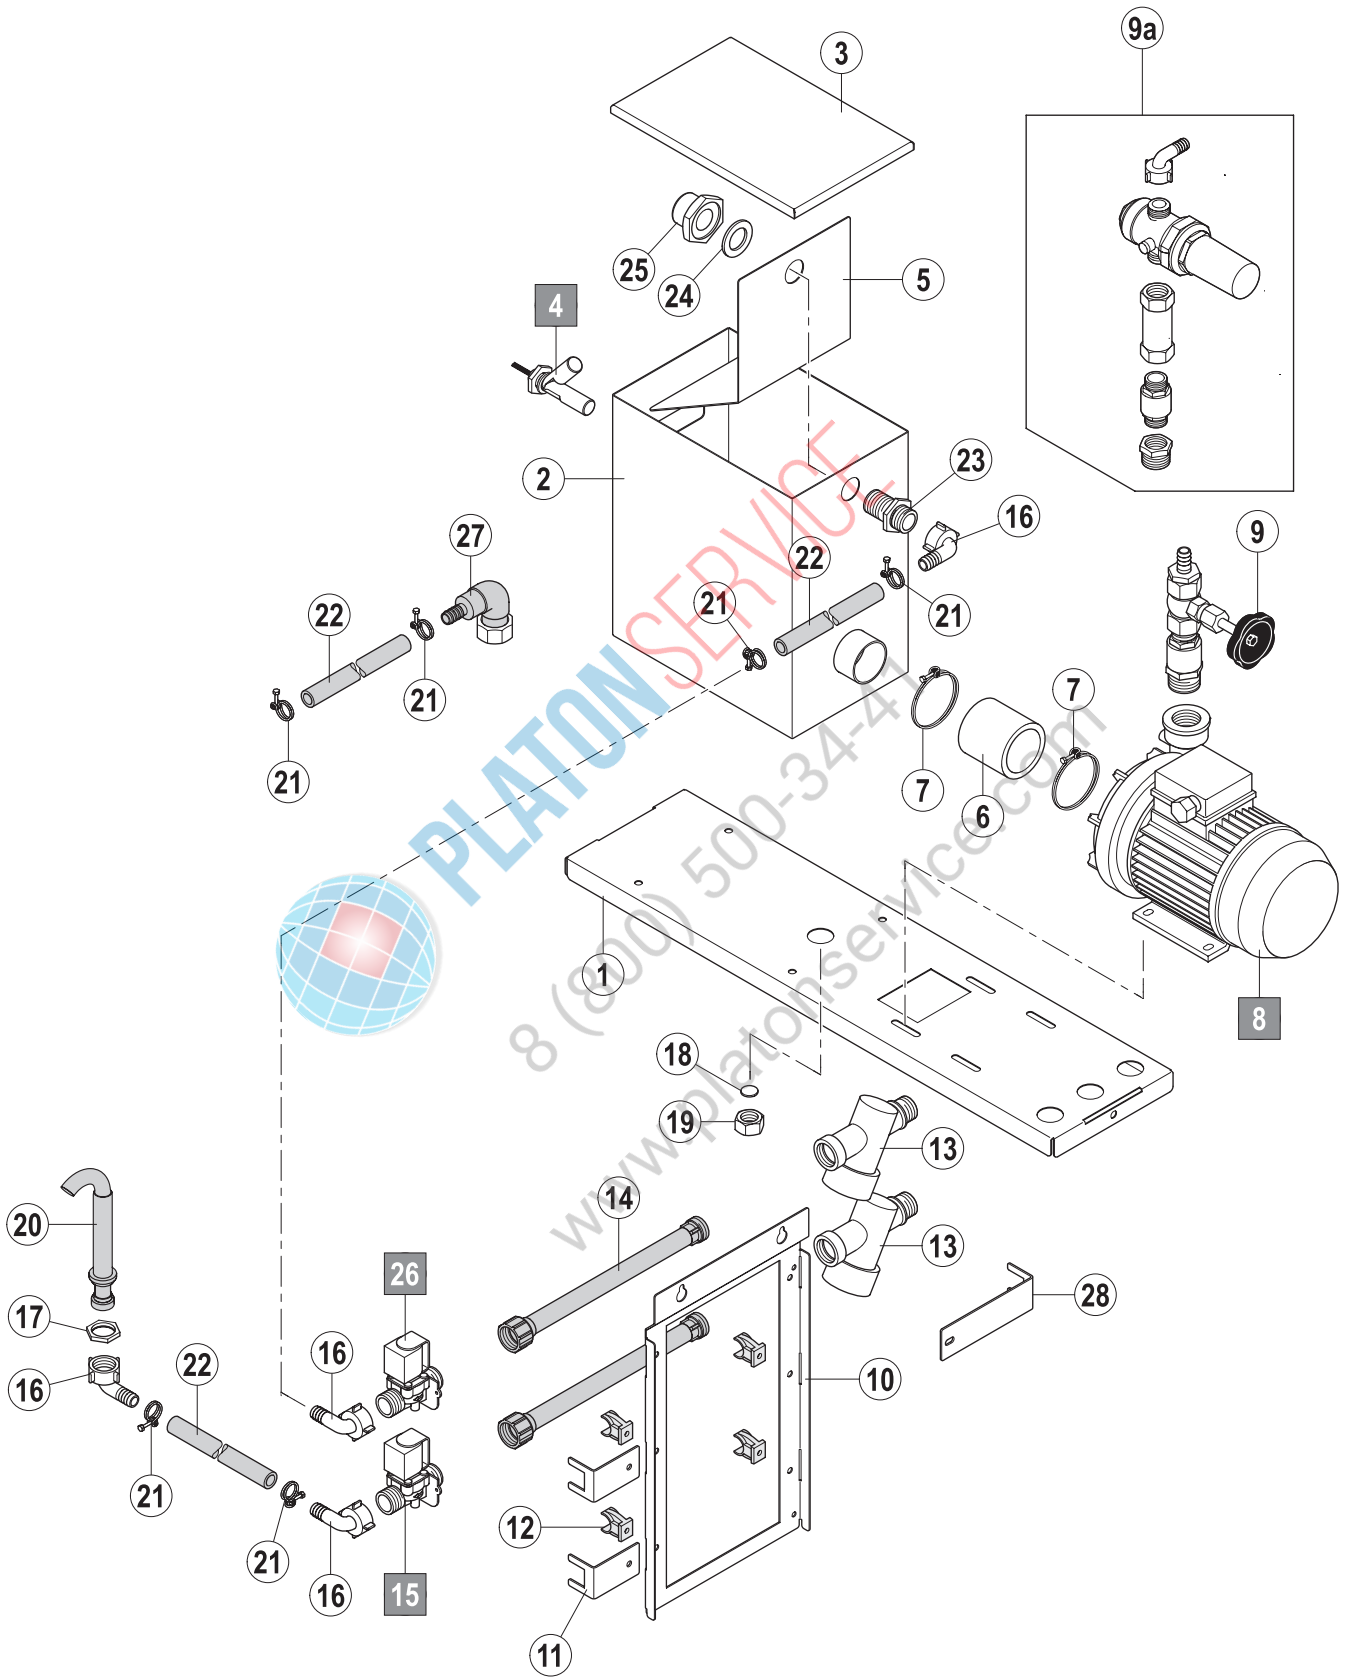

05.1

FUX 05.1

Pos.	A	B [mm]		C (D) [mm]	Bemerkung / Remarks / Remarques
		612	760		
01		01-245316-004	01-245316-005		
02		01-291153-001	=		
03		01-291152-001	=		
04		00-735171-002	=		
05		01-291323-001	=		
06		00-693255-003	=		
07		00-323945-072	=		
08		00-897662-...	=		siehe Schaltplan / see wiring diagram / voir schéma de câblage
09		01-241859-001	=		
09a		01-241859-002	=		alternativ / alternative / alternative
10		01-291121-001	=		
11		01-291324-001	=		
12		00-228810-002	=		
13		00-774810-001	=		
14		01-291004-003	=		
15		00-297808-012	=		
16		00-299240-001	=		
17		00-172739-002	=		
18		00-168611-022	=		
19		00-600588-000	=		
20		00-693299-001	=		
21		00-323945-022	=		
22		01-245571-003	=		
23		01-245850-001	=		
24		00-172986-027	=		
25		00-774670-001	=		
26		00-297808-012	=		
27		00-897694-001	=		
28		01-291324-002	=		

PLATON SERVICE
8 (800) 500-34-47
www.platonservice.com