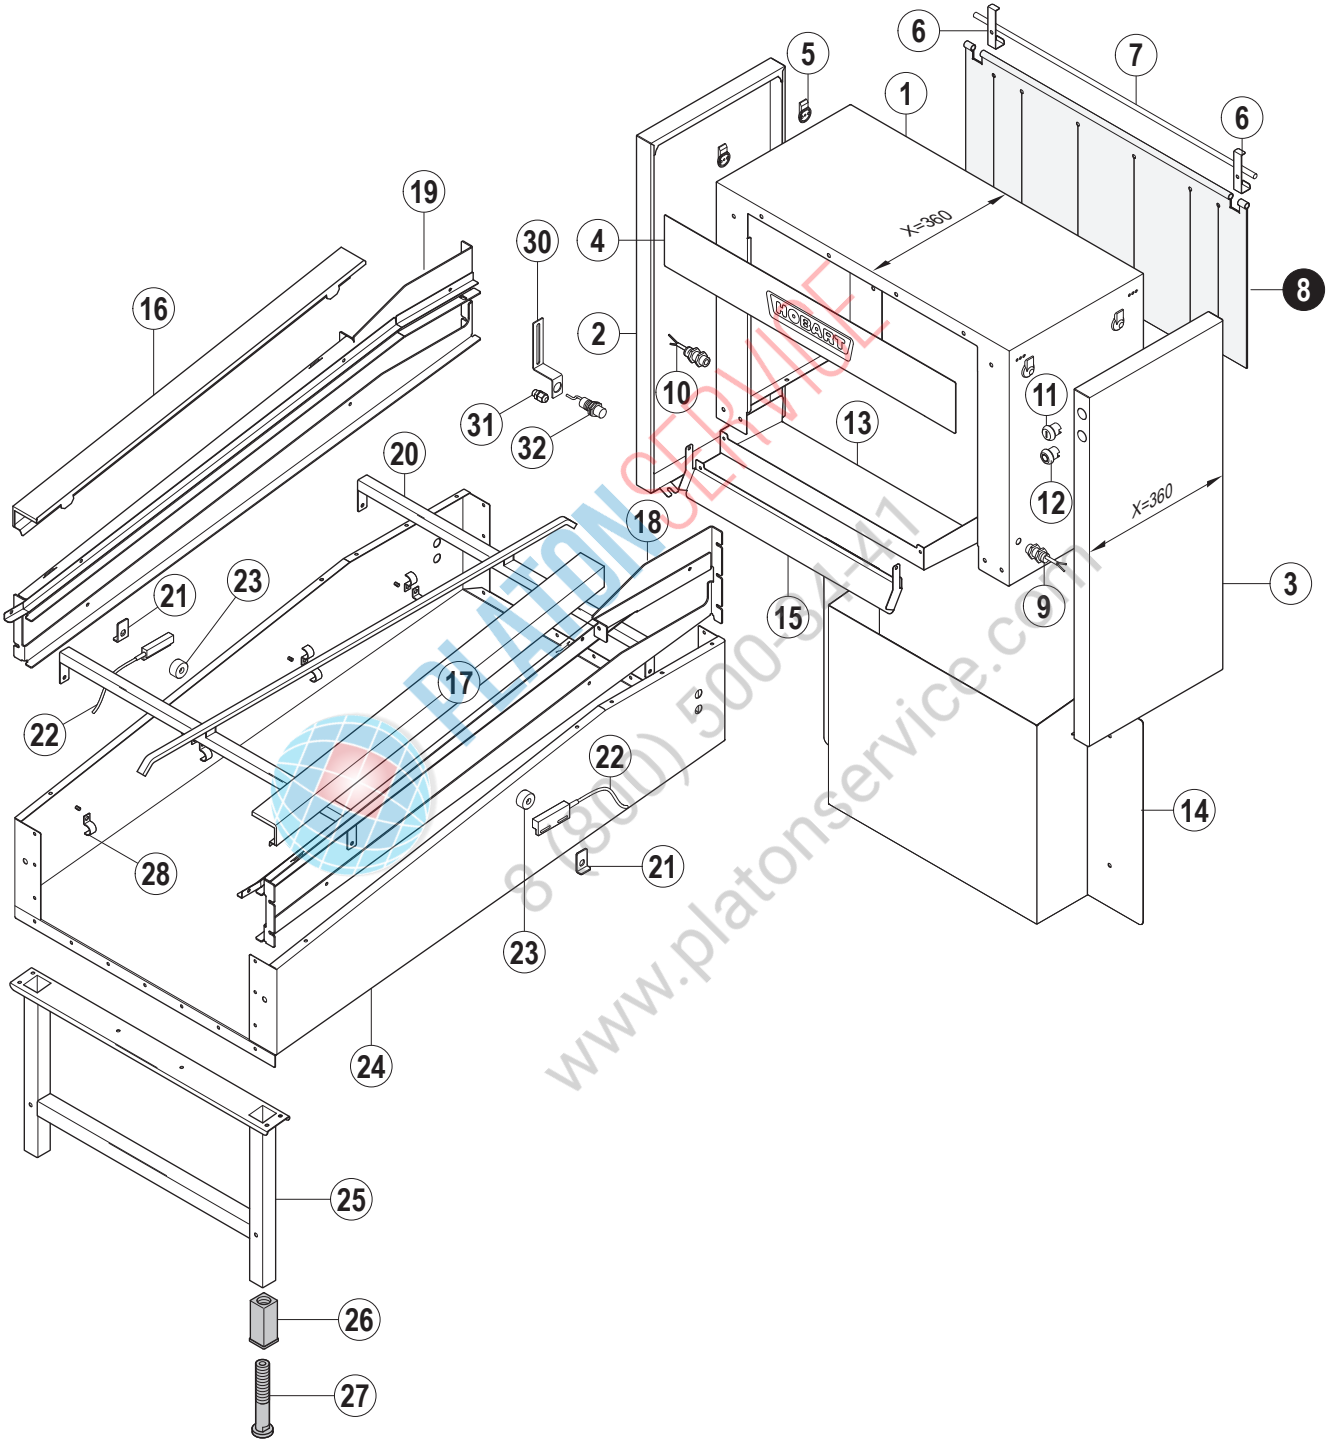

Pos.	A	B [mm]		C (D) [mm]	Bemerkung / Remarks / Remarques
		612	760		
01		01-245469-003	01-245469-007	560	x=360
02		01-245756-004	=	560	x=360
03		01-245756-004	=	560	x=360
04		01-245247-007	01-245247-008		
05		00-325037-001	=		
06		01-245498-001	=		
07		01-245396-001	01-245396-003		
08		01-245398-004	01-245398-010	560	
09		00-695675-001	=		
10		00-695675-002	=		
11		00-887015-033	=		
12		00-887015-021	=		
13		01-245536-001	01-245536-002		x=360
14		01-245601-004	01-245601-005		
15		01-245880-001	01-245880-002		
16		01-245823-001	=		
17		01-245822-001	=		
18		01-245815-001	=		
19		01-245816-001	=		
20		---	01-245859-001		
21		00-774795-001	=		
22		00-229517-002	=		
23		00-774714-001	=		
24		01-245804-001	01-245804-002		
25		01-245833-001	01-245833-002		
26		00-325008-001	=		
27		00-325007-001	=		
28		00-226937-001	=