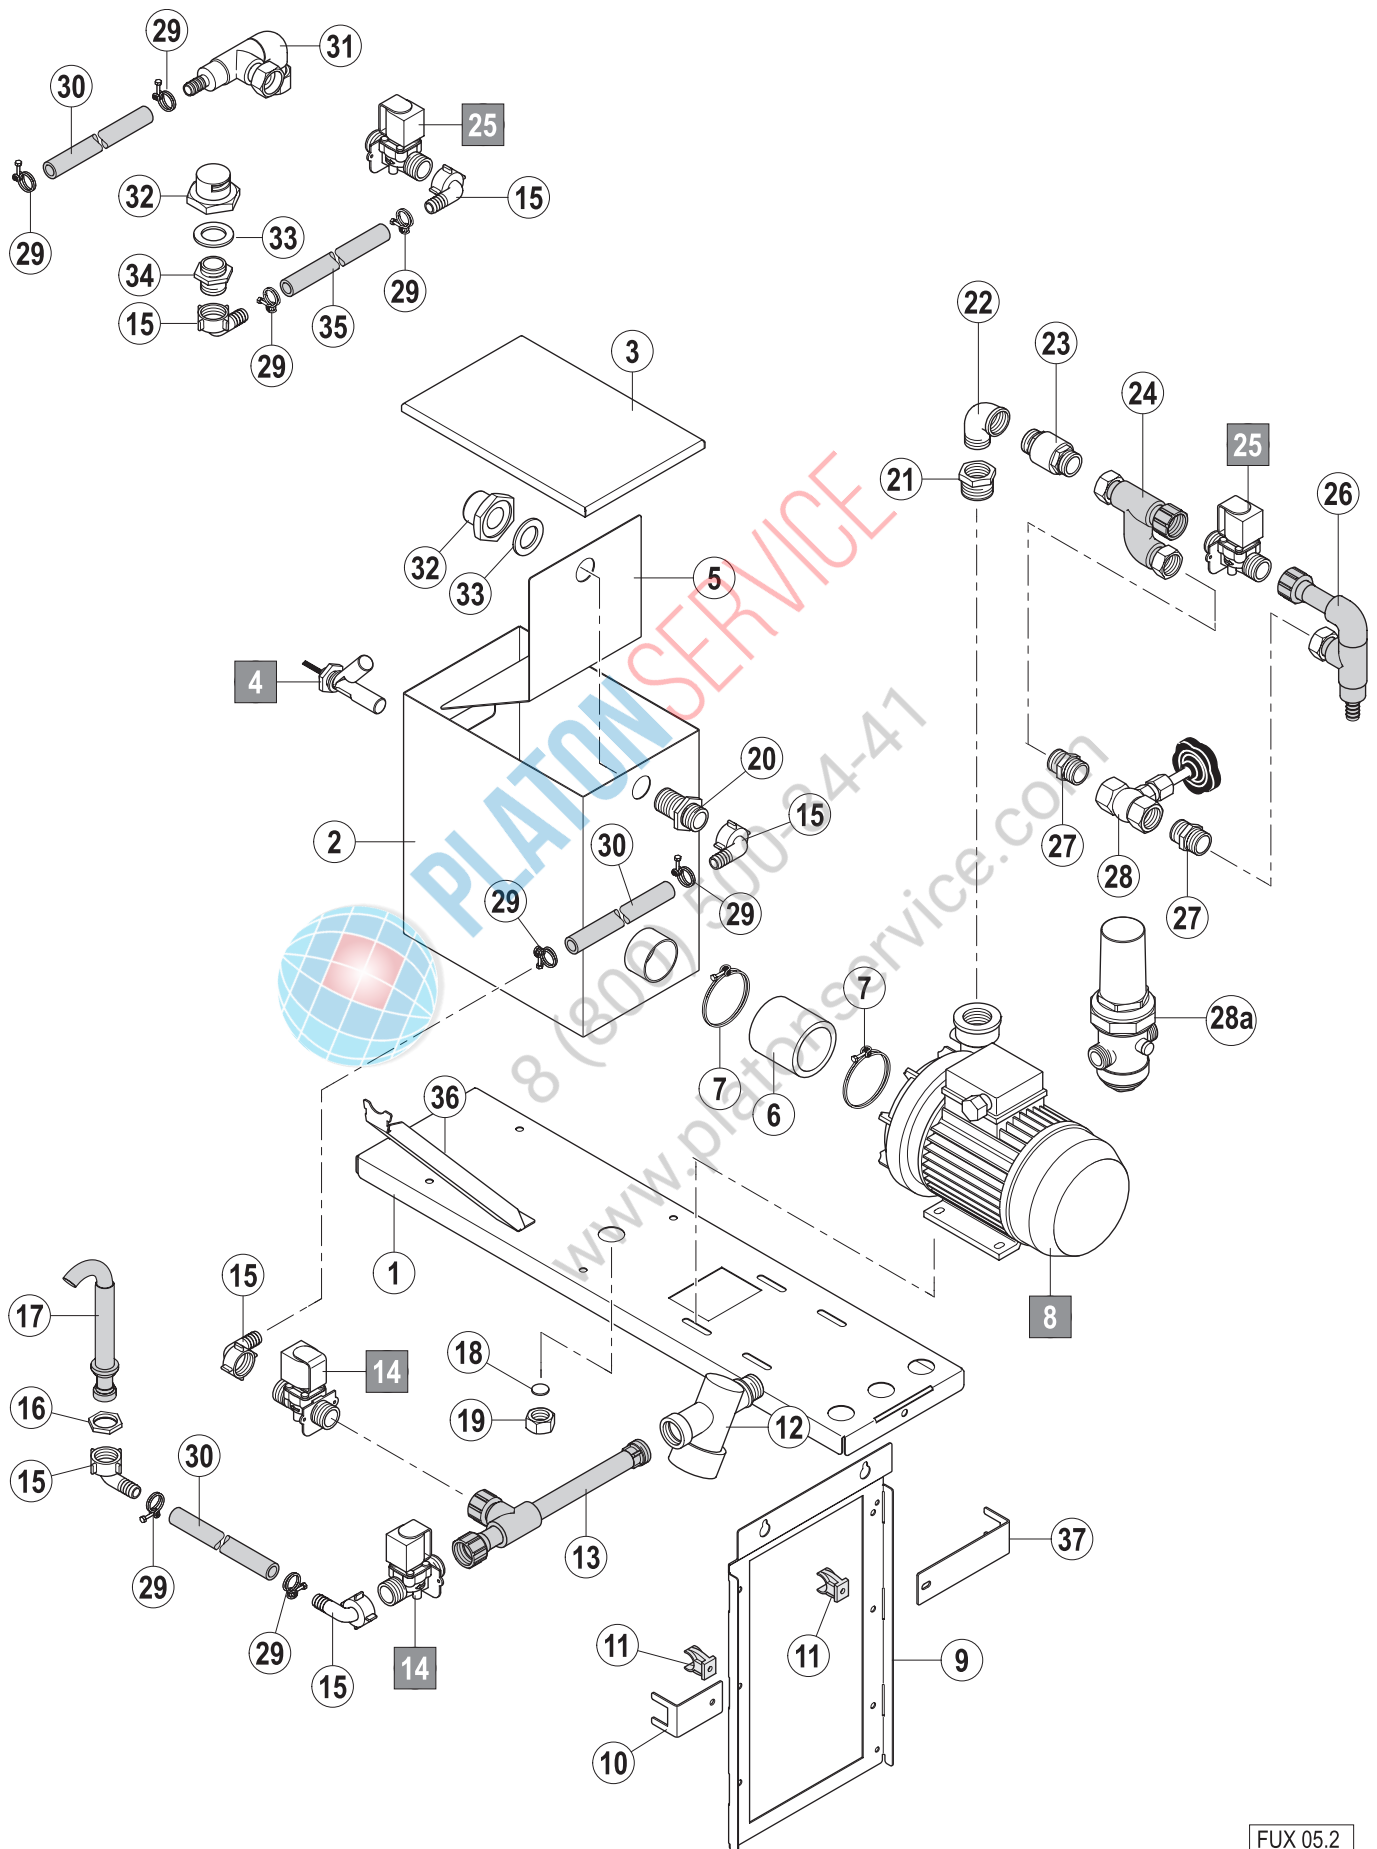

05.2

FUX 05.2

Pos.	A	B [mm]		C (D) [mm]	Bemerkung / Remarks / Remarques
		612	760		
01		01-245316-004	01-245316-005		
02		01-291153-001	=		
03		01-291152-001	=		
04		00-735171-002	=		
05		01-291323-001	=		
06		00-693255-003	=		
07		00-323945-072	=		
08		00-897662-...	=		siehe Schaltplan / see wiring diagram / voir schéma de câblage
09		01-291121-001	=		
10		01-291324-001	=		
11		00-228810-002	=		
12		00-774810-001	=		
13		01-291004-004	=		
14		00-297808-012	=		
15		00-299240-001	=		
16		00-172739-002	=		
17		00-693299-001	=		
18		00-168611-022	=		
19		00-600588-000	=		
20		01-245850-001	=		
21		00-603076-000	=		
22		00-602770-000	=		
23		00-897668-001	=		
24		01-245693-001	=		
25		00-297808-010	=		
26		01-245694-001	=		
27		00-603521-000	=		
28		01-241853-002	=		
28a		00-229110-002	=		alternativ / alternative / alternative
29		00-323945-022	=		
30		01-245571-003	=		
31		01-245560-002	=		
32		00-774670-001	=		
33		00-172986-027	=		
34		00-227931-000	=		
35		01-245571-002	=		
36		01-291969-001	=		
37		01-291324-002	=