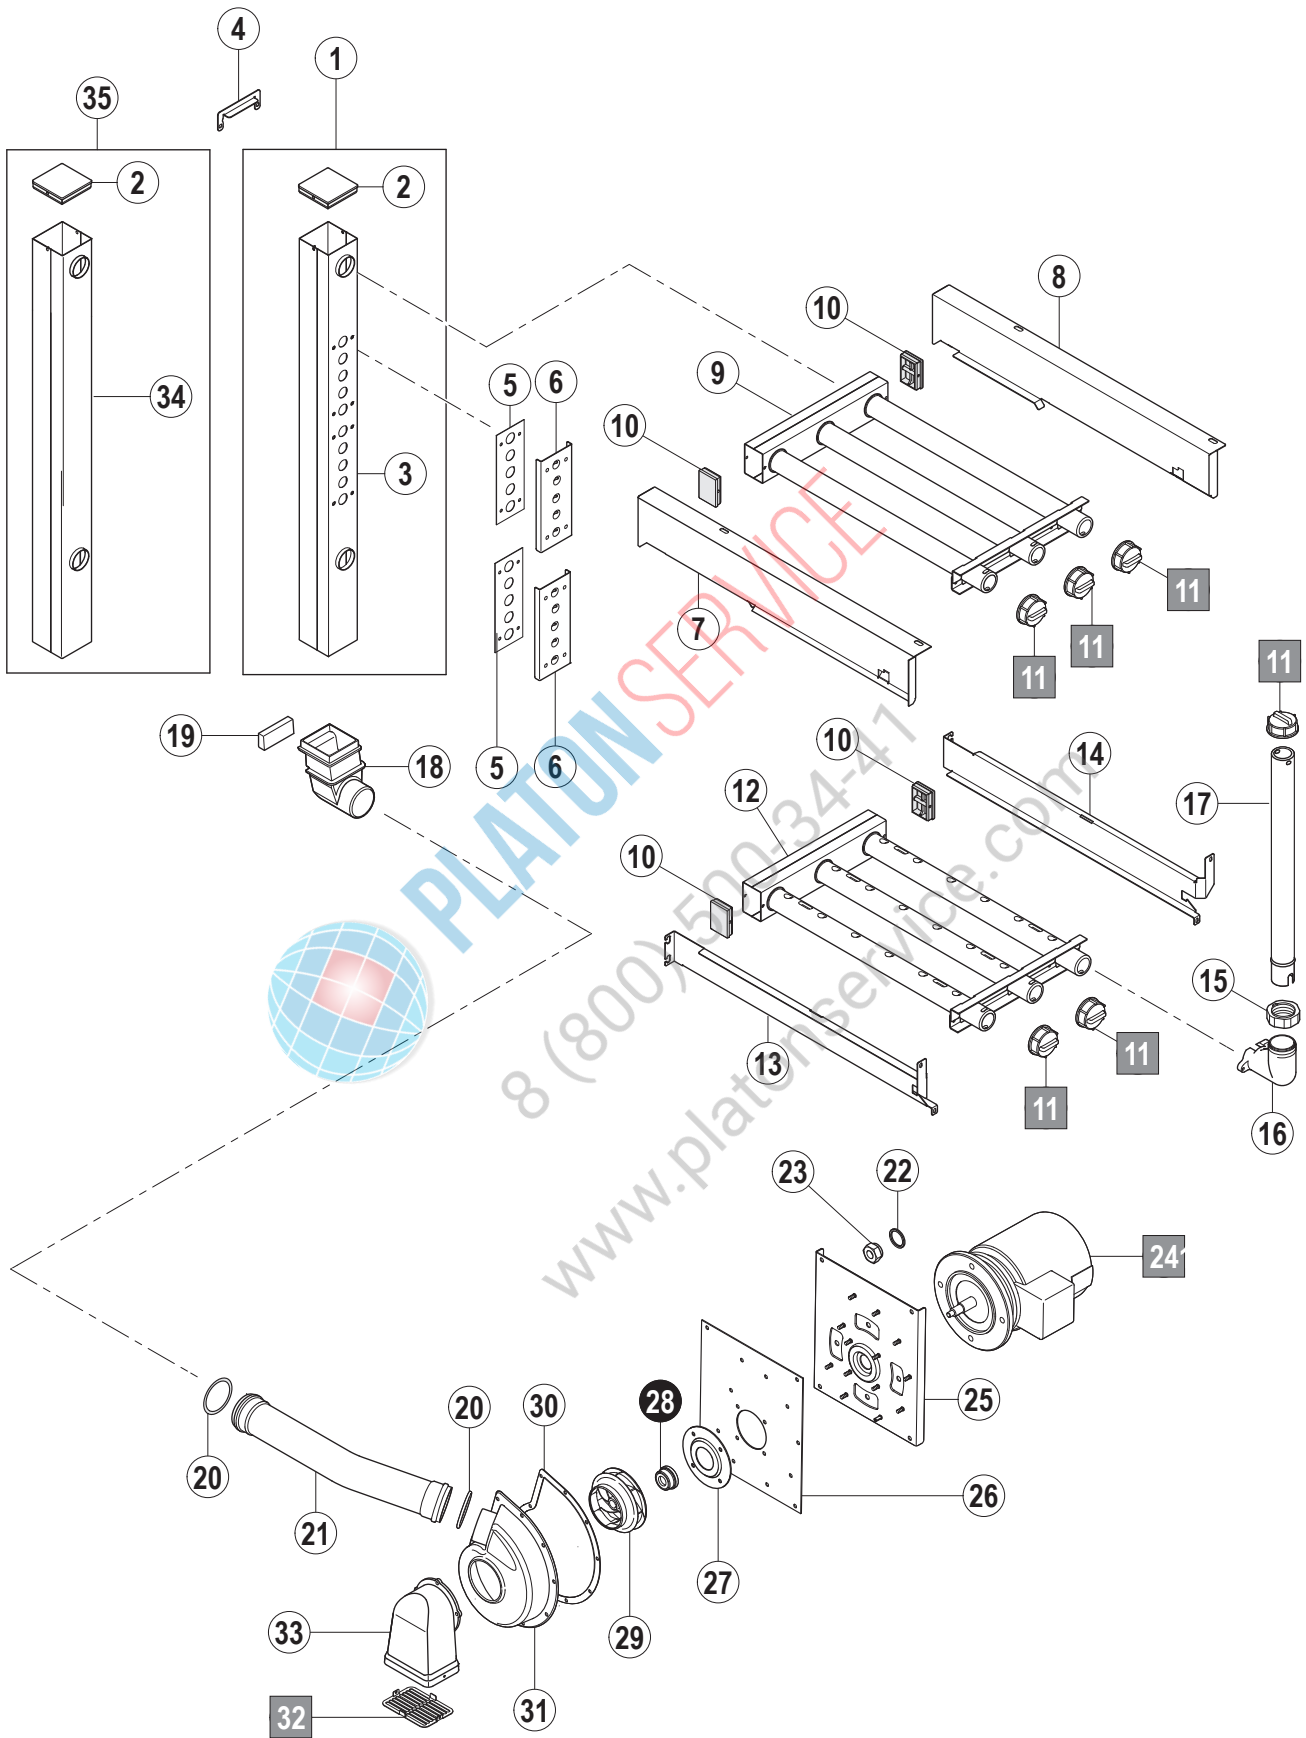

PLATONSERVICE

8 (800) 500-34-41

www.platonservice.com

FUX

Waschmodul 1400

Wash module 1400

Module de lavage 1400

Pos.	A	B [mm]		C (D) [mm]	Bemerkung / Remarks / Remarques
		612	760		
01	L/R	01-296030-007	01-245401-018	560	
	R/L	01-296030-008	01-245401-019	560	
02		01-245398-005	01-245398-011	560	
03		01-245398-004	01-245398-010	560	
04		01-245396-001	01-245396-003		
05		01-245395-001	=		
06		01-245011-002	=		
07		01-245536-001	01-245536-002		
08		01-245880-001	01-245880-002		
		01-245536-004	01-245536-005	250	SZ/AZ
09		01-245165-001	=		
10		01-245460-001	=		
11		01-245112-001	=		
12		00-229679-002	=		
13		00-229680-001	=		
14		00-328008-001	=		
15		00-325007-001	=		
16		01-245190-002	=		
17		00-229679-011	=		
18		00-323593-002	=		
19		00-230080-002	=		
20		00-774683-001	=		
21		01-245294-001	=		
22		00-692283-002	=		
23		01-245107-001	=		
24		01-245340-004	=		
25		01-245109-001	=		
26		00-229679-017	=		
27		00-229519-000	=		
28		00-112467-000	=		
29		00-122674-000	=		
30		00-602476-000	=		
31		01-245621-001	=		
32		01-245047-001	01-245047-003		
33		01-245170-010	=		Kunststoff / plastic / plastique
		01-245867-001	=		CrNi / SST / inox
34		00-775491-001	=		
35		01-245372-001	=		
36					Nr. siehe Flansch / no. see flange / no. voir bride
37		00-774808-001	=		
38		01-245373-001	=		
39		00-325025-000	=		
40		01-245374-001	=		
41		00-695661-003	=		
42		00-695661-001	=		
43		01-298692-002	01-298692-003		